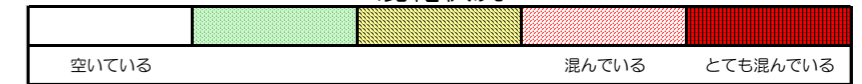

※上記の混雑状況は、目安です。

※同じ時間帯でも列車毎の混雑状況には偏りがあります。

七隈線（天神南方面）の混雑状況

■ **令和2年6月4日(木)**のご利用状況をもとに作成しています。

混雑状況

(天神南方面)	橋本 ↵ 次郎丸	次郎丸 ↵ 賀茂	賀茂 ↵ 野芥	野芥 ↵ 梅林	梅林 ↵ 福大前	福大前 ↵ 七隈	七隈 ↵ 金山	金山 ↵ 茶山	茶山 ↵ 別府	別府 ↵ 六本松	六本松 ↵ 桜坂	桜坂 ↵ 薬院大通	薬院大通 ↵ 薬院	薬院 ↵ 渡辺通	渡辺通 ↵ 天神南
16:00 - 16:15															
16:15 - 16:30															
16:30 - 16:45															
16:45 - 17:00															
17:00 - 17:15															
17:15 - 17:30															
17:30 - 17:45															
17:45 - 18:00															
18:00 - 18:15															
18:15 - 18:30															
18:30 - 18:45															
18:45 - 19:00															