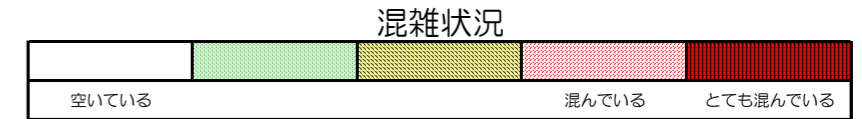

七隈線（橋本方面）の混雑状況

■ **令和2年6月3日(水)**のご利用状況をもとに作成しています。

混雑状況

(橋本方面)	天神南 ↕ 渡辺通	渡辺通 ↕ 薬院	薬院 ↕ 薬院大通	薬院大通 ↕ 桜坂	桜坂 ↕ 六本松	六本松 ↕ 別府	別府 ↕ 茶山	茶山 ↕ 金山	金山 ↕ 七隈	七隈 ↕ 福大前	福大前 ↕ 梅林	梅林 ↕ 野芥	野芥 ↕ 賀茂	賀茂 ↕ 次郎丸	次郎丸 ↕ 橋本
7:00 - 7:15															
7:15 - 7:30															
7:30 - 7:45															
7:45 - 8:00															
8:00 - 8:15															
8:15 - 8:30															
8:30 - 8:45															
8:45 - 9:00															
9:00 - 9:15															
9:15 - 9:30															
9:30 - 9:45															
9:45 - 10:00															

※上記の混雑状況は、目安です。

※同じ時間帯でも列車毎の混雑状況には偏りがあります。

七隈線（天神南方面）の混雑状況

■ **令和2年6月3日(水)**のご利用状況をもとに作成しています。

(天神南方面)	橋本 ↙ 次郎丸	次郎丸 ↙ 賀茂	賀茂 ↙ 野芥	野芥 ↙ 梅林	梅林 ↙ 福大前	福大前 ↙ 七隈	七隈 ↙ 金山	金山 ↙ 茶山	茶山 ↙ 別府	別府 ↙ 六本松	六本松 ↙ 桜坂	桜坂 ↙ 薬院大通	薬院大通 ↙ 薬院	薬院 ↙ 渡辺通	渡辺通 ↙ 天神南
7:00 - 7:15															
7:15 - 7:30															
7:30 - 7:45															
7:45 - 8:00															
8:00 - 8:15															
8:15 - 8:30															
8:30 - 8:45															
8:45 - 9:00															
9:00 - 9:15															
9:15 - 9:30															
9:30 - 9:45															
9:45 - 10:00															