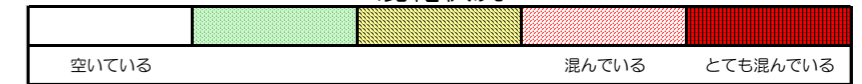

七隈線（天神南方面）の混雑状況

■ **令和2年6月3日(水)**のご利用状況をもとに作成しています。

混雑状況

(天神南方面)	橋本 ↵ 次郎丸	次郎丸 ↵ 賀茂	賀茂 ↵ 野芥	野芥 ↵ 梅林	梅林 ↵ 福大前	福大前 ↵ 七隈	七隈 ↵ 金山	金山 ↵ 茶山	茶山 ↵ 別府	別府 ↵ 六本松	六本松 ↵ 桜坂	桜坂 ↵ 薬院大通	薬院大通 ↵ 薬院	薬院 ↵ 渡辺通	渡辺通 ↵ 天神南
16:00 - 16:15															
16:15 - 16:30															
16:30 - 16:45															
16:45 - 17:00															
17:00 - 17:15															
17:15 - 17:30															
17:30 - 17:45															
17:45 - 18:00															
18:00 - 18:15															
18:15 - 18:30															
18:30 - 18:45															
18:45 - 19:00															

※上記の混雑状況は、目安です。

※同じ時間帯でも列車毎の混雑状況には偏りがあります。