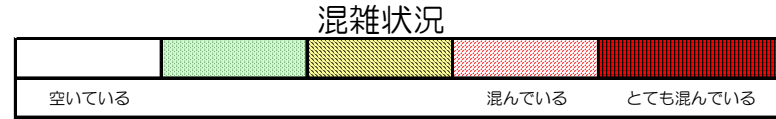

箱崎線（中洲川端方面）の混雑状況

■ **令和2年6月2日(火)**のご利用状況をもとに作成しています。

(中洲川端方面)	貝塚 ↓ 箱崎九大前	箱崎九大前 ↓ 箱崎宮前	箱崎宮前 ↓ 馬出九大病院前	馬出九大病院前 ↓ 千代県庁口	千代県庁口 ↓ 呉服町	呉服町 ↓ 中洲川端
	16:00 - 16:15					
16:15 - 16:30						
16:30 - 16:45						
16:45 - 17:00						
17:00 - 17:15						
17:15 - 17:30						
17:30 - 17:45						
17:45 - 18:00						
18:00 - 18:15						
18:15 - 18:30						
18:30 - 18:45						
18:45 - 19:00						

※上記の混雑状況は、目安です。
※同じ時間帯でも列車毎の混雑状況には偏りがあります。

箱崎線（貝塚方面）の混雑状況

■ **令和2年6月2日(火)**のご利用状況をもとに作成しています。

(貝塚方面)	中洲川端 ↵ 呉服町	呉服町 ↵ 千代県庁口	千代県庁口 ↵ 馬出九大病院前	馬出九大病院前 ↵ 箱崎宮前	箱崎宮前 ↵ 箱崎九大前	箱崎九大前 ↵ 貝塚
16:00 - 16:15						
16:15 - 16:30						
16:30 - 16:45						
16:45 - 17:00						
17:00 - 17:15						
17:15 - 17:30						
17:30 - 17:45						
17:45 - 18:00						
18:00 - 18:15						
18:15 - 18:30						
18:30 - 18:45						
18:45 - 19:00						