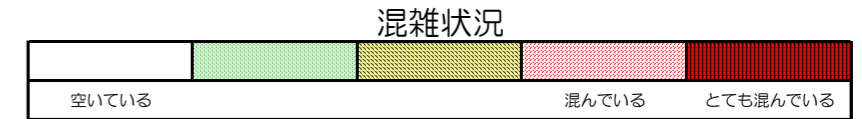

七隈線（橋本方面）の混雑状況

■ **令和2年6月2日(火)**のご利用状況をもとに作成しています。

混雑状況

(橋本方面)	天神南 ↕ 渡辺通	渡辺通 ↕ 薬院	薬院 ↕ 薬院大通	薬院大通 ↕ 桜坂	桜坂 ↕ 六本松	六本松 ↕ 別府	別府 ↕ 茶山	茶山 ↕ 金山	金山 ↕ 七隈	七隈 ↕ 福大前	福大前 ↕ 梅林	梅林 ↕ 野芥	野芥 ↕ 賀茂	賀茂 ↕ 次郎丸	次郎丸 ↕ 橋本
7:00 - 7:15															
7:15 - 7:30															
7:30 - 7:45															
7:45 - 8:00															
8:00 - 8:15															
8:15 - 8:30															
8:30 - 8:45															
8:45 - 9:00															
9:00 - 9:15															
9:15 - 9:30															
9:30 - 9:45															
9:45 - 10:00															

※上記の混雑状況は、目安です。

※同じ時間帯でも列車毎の混雑状況には偏りがあります。

七隈線（天神南方面）の混雑状況

■ **令和2年6月2日(火)**のご利用状況をもとに作成しています。

(天神南方面)	橋本 ↵ 次郎丸	次郎丸 ↵ 賀茂	賀茂 ↵ 野芥	野芥 ↵ 梅林	梅林 ↵ 福大前	福大前 ↵ 七隈	七隈 ↵ 金山	金山 ↵ 茶山	茶山 ↵ 別府	別府 ↵ 六本松	六本松 ↵ 桜坂	桜坂 ↵ 薬院大通	薬院大通 ↵ 薬院	薬院 ↵ 渡辺通	渡辺通 ↵ 天神南
7:00 - 7:15															
7:15 - 7:30															
7:30 - 7:45															
7:45 - 8:00															
8:00 - 8:15															
8:15 - 8:30															
8:30 - 8:45															
8:45 - 9:00															
9:00 - 9:15															
9:15 - 9:30															
9:30 - 9:45															
9:45 - 10:00															