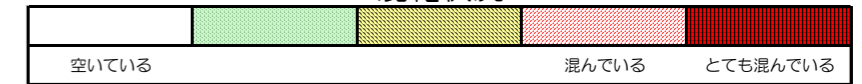

# 七隈線（橋本方面）の混雑状況

■ **令和2年6月2日(火)**のご利用状況をもとに作成しています。

混雑状況

(橋本方面)	天神南 ↕ 渡辺通	渡辺通 ↕ 薬院	薬院 ↕ 薬院大通	薬院大通 ↕ 桜坂	桜坂 ↕ 六本松	六本松 ↕ 別府	別府 ↕ 茶山	茶山 ↕ 金山	金山 ↕ 七隈	七隈 ↕ 福大前	福大前 ↕ 梅林	梅林 ↕ 野芥	野芥 ↕ 賀茂	賀茂 ↕ 次郎丸	次郎丸 ↕ 橋本
16:00 - 16:15															
16:15 - 16:30															
16:30 - 16:45															
16:45 - 17:00															
17:00 - 17:15															
17:15 - 17:30															
17:30 - 17:45															
17:45 - 18:00															
18:00 - 18:15															
18:15 - 18:30															
18:30 - 18:45															
18:45 - 19:00															