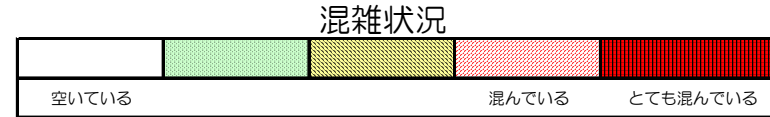

箱崎線（中洲川端方面）の混雑状況

■ **令和2年6月1日(月)**のご利用状況をもとに作成しています。

(中洲川端方面)	貝塚 ↓ 箱崎九大前	箱崎九大前 ↓ 箱崎宮前	箱崎宮前 ↓ 馬出九大病院前	馬出九大病院前 ↓ 千代県庁口	千代県庁口 ↓ 呉服町	呉服町 ↓ 中洲川端
16:00 - 16:15						
16:15 - 16:30						
16:30 - 16:45						
16:45 - 17:00						
17:00 - 17:15						
17:15 - 17:30						
17:30 - 17:45						
17:45 - 18:00						
18:00 - 18:15						
18:15 - 18:30						
18:30 - 18:45						
18:45 - 19:00						

※上記の混雑状況は、目安です。

※同じ時間帯でも列車毎の混雑状況には偏りがあります。

箱崎線（貝塚方面）の混雑状況

■ **令和2年6月1日(月)**のご利用状況をもとに作成しています。

(貝塚方面)	中洲川端 ↓ 呉服町	呉服町 ↓ 千代県庁口	千代県庁口 ↓ 馬出九大病院前	馬出九大病院前 ↓ 箱崎宮前	箱崎宮前 ↓ 箱崎九大前	箱崎九大前 ↓ 貝塚
16:00 - 16:15						
16:15 - 16:30						
16:30 - 16:45						
16:45 - 17:00						
17:00 - 17:15						
17:15 - 17:30						
17:30 - 17:45						
17:45 - 18:00						
18:00 - 18:15						
18:15 - 18:30						
18:30 - 18:45						
18:45 - 19:00						