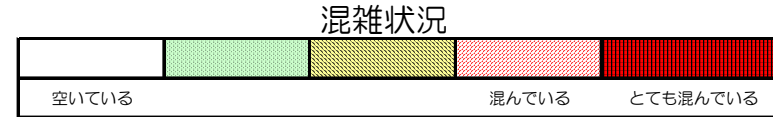

箱崎線（中洲川端方面）の混雑状況

■ **令和2年6月1日(月)**のご利用状況をもとに作成しています。

(中洲川端方面)	貝塚 ↓ 箱崎九大前	箱崎九大前 ↓ 箱崎宮前	箱崎宮前 ↓ 馬出九大病院前	馬出九大病院前 ↓ 千代県庁口	千代県庁口 ↓ 呉服町	呉服町 ↓ 中洲川端
16:00 - 16:15						
16:15 - 16:30						
16:30 - 16:45						
16:45 - 17:00						
17:00 - 17:15						
17:15 - 17:30						
17:30 - 17:45						
17:45 - 18:00						
18:00 - 18:15						
18:15 - 18:30						
18:30 - 18:45						
18:45 - 19:00						

※上記の混雑状況は、目安です。

※同じ時間帯でも列車毎の混雑状況には偏りがあります。

箱崎線（貝塚方面）の混雑状況

■ **令和2年6月1日(月)**のご利用状況をもとに作成しています。

(貝塚方面)	中洲川端 ↓ 呉服町	呉服町 ↓ 千代県庁口	千代県庁口 ↓ 馬出九大病院前	馬出九大病院前 ↓ 箱崎宮前	箱崎宮前 ↓ 箱崎九大前	箱崎九大前 ↓ 貝塚
16:00 - 16:15						
16:15 - 16:30						
16:30 - 16:45						
16:45 - 17:00						
17:00 - 17:15						
17:15 - 17:30						
17:30 - 17:45						
17:45 - 18:00						
18:00 - 18:15						
18:15 - 18:30						
18:30 - 18:45						
18:45 - 19:00						