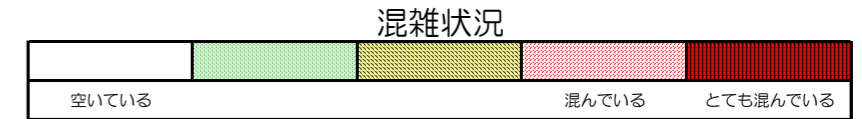

七隈線（橋本方面）の混雑状況

■ **令和2年6月1日(月)**のご利用状況をもとに作成しています。

混雑状況

(橋本方面)	天神南 ↕ 渡辺通	渡辺通 ↕ 薬院	薬院 ↕ 薬院大通	薬院大通 ↕ 桜坂	桜坂 ↕ 六本松	六本松 ↕ 別府	別府 ↕ 茶山	茶山 ↕ 金山	金山 ↕ 七隈	七隈 ↕ 福大前	福大前 ↕ 梅林	梅林 ↕ 野芥	野芥 ↕ 賀茂	賀茂 ↕ 次郎丸	次郎丸 ↕ 橋本
16:00 - 16:15															
16:15 - 16:30															
16:30 - 16:45															
16:45 - 17:00															
17:00 - 17:15															
17:15 - 17:30															
17:30 - 17:45															
17:45 - 18:00															
18:00 - 18:15															
18:15 - 18:30															
18:30 - 18:45															
18:45 - 19:00															

※上記の混雑状況は、目安です。
 ※同じ時間帯でも列車毎の混雑状況には偏りがあります。

七隈線（天神南方面）の混雑状況

■ **令和2年6月1日(月)**のご利用状況をもとに作成しています。

(天神南方面)	橋本 ↵ 次郎丸	次郎丸 ↵ 賀茂	賀茂 ↵ 野芥	野芥 ↵ 梅林	梅林 ↵ 福大前	福大前 ↵ 七隈	七隈 ↵ 金山	金山 ↵ 茶山	茶山 ↵ 別府	別府 ↵ 六本松	六本松 ↵ 桜坂	桜坂 ↵ 薬院大通	薬院大通 ↵ 薬院	薬院 ↵ 渡辺通	渡辺通 ↵ 天神南
16:00 - 16:15															
16:15 - 16:30															
16:30 - 16:45															
16:45 - 17:00															
17:00 - 17:15															
17:15 - 17:30															
17:30 - 17:45															
17:45 - 18:00															
18:00 - 18:15															
18:15 - 18:30															
18:30 - 18:45															
18:45 - 19:00															