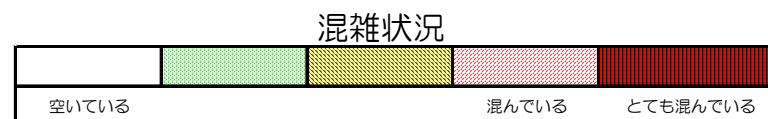

箱崎線（中洲川端方面）の混雑状況

■ **令和2年5月29日(金)**のご利用状況をもとに作成しています。

(中洲川端方面)	貝塚 ↵ 箱崎九大前	箱崎九大前 ↵ 箱崎宮前	箱崎宮前 ↵ 馬出九大病院前	馬出九大病院前 ↵ 千代県庁口	千代県庁口 ↵ 呉服町	呉服町 ↵ 中洲川端
16:00 - 16:15						
16:15 - 16:30						
16:30 - 16:45						
16:45 - 17:00						
17:00 - 17:15						
17:15 - 17:30						
17:30 - 17:45						
17:45 - 18:00						
18:00 - 18:15						
18:15 - 18:30						
18:30 - 18:45						
18:45 - 19:00						

※上記の混雑状況は、目安です。

※同じ時間帯でも列車毎の混雑状況には偏りがあります。

箱崎線（貝塚方面）の混雑状況

■ **令和2年5月29日(金)**のご利用状況をもとに作成しています。

(貝塚方面)	中洲川端 ↵ 呉服町	呉服町 ↵ 千代県庁口	千代県庁口 ↵ 馬出九大病院前	馬出九大病院前 ↵ 箱崎宮前	箱崎宮前 ↵ 箱崎九大前	箱崎九大前 ↵ 貝塚
16:00 - 16:15						
16:15 - 16:30						
16:30 - 16:45						
16:45 - 17:00						
17:00 - 17:15						
17:15 - 17:30						
17:30 - 17:45						
17:45 - 18:00						
18:00 - 18:15						
18:15 - 18:30						
18:30 - 18:45						
18:45 - 19:00						