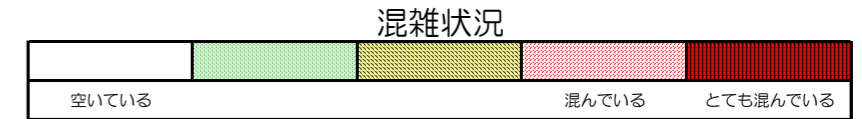

七隈線（橋本方面）の混雑状況

■ **令和2年5月29日(金)**のご利用状況をもとに作成しています。

混雑状況

(橋本方面)	天神南 ↕ 渡辺通	渡辺通 ↕ 薬院	薬院 ↕ 薬院大通	薬院大通 ↕ 桜坂	桜坂 ↕ 六本松	六本松 ↕ 別府	別府 ↕ 茶山	茶山 ↕ 金山	金山 ↕ 七隈	七隈 ↕ 福大前	福大前 ↕ 梅林	梅林 ↕ 野芥	野芥 ↕ 賀茂	賀茂 ↕ 次郎丸	次郎丸 ↕ 橋本
7:00 - 7:15															
7:15 - 7:30															
7:30 - 7:45															
7:45 - 8:00															
8:00 - 8:15															
8:15 - 8:30															
8:30 - 8:45															
8:45 - 9:00															
9:00 - 9:15															
9:15 - 9:30															
9:30 - 9:45															
9:45 - 10:00															

※上記の混雑状況は、目安です。

※同じ時間帯でも列車毎の混雑状況には偏りがあります。

七隈線（天神南方面）の混雑状況

■ **令和2年5月29日(金)**のご利用状況をもとに作成しています。

(天神南方面)	橋本 ↙ 次郎丸	次郎丸 ↙ 賀茂	賀茂 ↙ 野芥	野芥 ↙ 梅林	梅林 ↙ 福大前	福大前 ↙ 七隈	七隈 ↙ 金山	金山 ↙ 茶山	茶山 ↙ 別府	別府 ↙ 六本松	六本松 ↙ 桜坂	桜坂 ↙ 薬院大通	薬院大通 ↙ 薬院	薬院 ↙ 渡辺通	渡辺通 ↙ 天神南
7:00 - 7:15															
7:15 - 7:30															
7:30 - 7:45															
7:45 - 8:00															
8:00 - 8:15															
8:15 - 8:30															
8:30 - 8:45															
8:45 - 9:00															
9:00 - 9:15															
9:15 - 9:30															
9:30 - 9:45															
9:45 - 10:00															