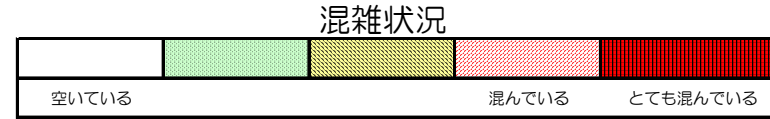

箱崎線（中洲川端方面）の混雑状況

■ **令和2年5月28日(木)**のご利用状況をもとに作成しています。

(中洲川端方面)	貝塚 ↓ 箱崎九大前	箱崎九大前 ↓ 箱崎宮前	箱崎宮前 ↓ 馬出九大病院前	馬出九大病院前 ↓ 千代県庁口	千代県庁口 ↓ 呉服町	呉服町 ↓ 中洲川端
	16:00 - 16:15					
16:15 - 16:30						
16:30 - 16:45						
16:45 - 17:00						
17:00 - 17:15						
17:15 - 17:30						
17:30 - 17:45						
17:45 - 18:00						
18:00 - 18:15						
18:15 - 18:30						
18:30 - 18:45						
18:45 - 19:00						

※上記の混雑状況は、目安です。
※同じ時間帯でも列車毎の混雑状況には偏りがあります。

箱崎線（貝塚方面）の混雑状況

■ **令和2年5月28日(木)**のご利用状況をもとに作成しています。

(貝塚方面)	中洲川端 ↓ 呉服町	呉服町 ↓ 千代県庁口	千代県庁口 ↓ 馬出九大病院前	馬出九大病院前 ↓ 箱崎宮前	箱崎宮前 ↓ 箱崎九大前	箱崎九大前 ↓ 貝塚
16:00 - 16:15						
16:15 - 16:30						
16:30 - 16:45						
16:45 - 17:00						
17:00 - 17:15						
17:15 - 17:30						
17:30 - 17:45						
17:45 - 18:00						
18:00 - 18:15						
18:15 - 18:30						
18:30 - 18:45						
18:45 - 19:00						