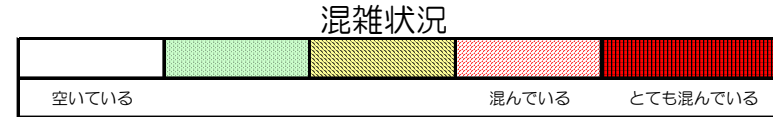

箱崎線（中洲川端方面）の混雑状況

■ **令和2年5月28日(木)**のご利用状況をもとに作成しています。

(中洲川端方面)	貝塚 ↓ 箱崎九大前	箱崎九大前 ↓ 箱崎宮前	箱崎宮前 ↓ 馬出九大病院前	馬出九大病院前 ↓ 千代県庁口	千代県庁口 ↓ 呉服町	呉服町 ↓ 中洲川端
	16:00 - 16:15					
16:15 - 16:30						
16:30 - 16:45						
16:45 - 17:00						
17:00 - 17:15						
17:15 - 17:30						
17:30 - 17:45						
17:45 - 18:00						
18:00 - 18:15						
18:15 - 18:30						
18:30 - 18:45						
18:45 - 19:00						

※上記の混雑状況は、目安です。
※同じ時間帯でも列車毎の混雑状況には偏りがあります。

箱崎線（貝塚方面）の混雑状況

■ **令和2年5月28日(木)**のご利用状況をもとに作成しています。

(貝塚方面)	中洲川端 ↓ 呉服町	呉服町 ↓ 千代県庁口	千代県庁口 ↓ 馬出九大病院前	馬出九大病院前 ↓ 箱崎宮前	箱崎宮前 ↓ 箱崎九大前	箱崎九大前 ↓ 貝塚
16:00 - 16:15						
16:15 - 16:30						
16:30 - 16:45						
16:45 - 17:00						
17:00 - 17:15						
17:15 - 17:30						
17:30 - 17:45						
17:45 - 18:00						
18:00 - 18:15						
18:15 - 18:30						
18:30 - 18:45						
18:45 - 19:00						