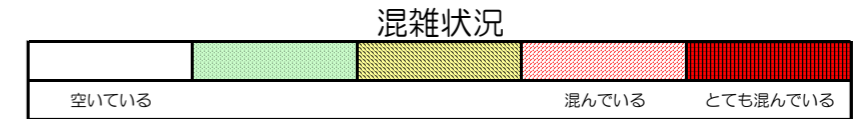

七隈線（橋本方面）の混雑状況

■ **令和2年5月28日(木)**のご利用状況をもとに作成しています。

混雑状況

(橋本方面)	天神南 ↕ 渡辺通	渡辺通 ↕ 薬院	薬院 ↕ 薬院大通	薬院大通 ↕ 桜坂	桜坂 ↕ 六本松	六本松 ↕ 別府	別府 ↕ 茶山	茶山 ↕ 金山	金山 ↕ 七隈	七隈 ↕ 福大前	福大前 ↕ 梅林	梅林 ↕ 野芥	野芥 ↕ 賀茂	賀茂 ↕ 次郎丸	次郎丸 ↕ 橋本
16:00 - 16:15															
16:15 - 16:30															
16:30 - 16:45															
16:45 - 17:00															
17:00 - 17:15															
17:15 - 17:30															
17:30 - 17:45															
17:45 - 18:00															
18:00 - 18:15															
18:15 - 18:30															
18:30 - 18:45															
18:45 - 19:00															

※上記の混雑状況は、目安です。

※同じ時間帯でも列車毎の混雑状況には偏りがあります。

七隈線（天神南方面）の混雑状況

■ **令和2年5月28日(木)**のご利用状況をもとに作成しています。

(天神南方面)	橋本 ↵ 次郎丸	次郎丸 ↵ 賀茂	賀茂 ↵ 野芥	野芥 ↵ 梅林	梅林 ↵ 福大前	福大前 ↵ 七隈	七隈 ↵ 金山	金山 ↵ 茶山	茶山 ↵ 別府	別府 ↵ 六本松	六本松 ↵ 桜坂	桜坂 ↵ 薬院大通	薬院大通 ↵ 薬院	薬院 ↵ 渡辺通	渡辺通 ↵ 天神南
16:00 - 16:15															
16:15 - 16:30															
16:30 - 16:45															
16:45 - 17:00															
17:00 - 17:15															
17:15 - 17:30															
17:30 - 17:45															
17:45 - 18:00															
18:00 - 18:15															
18:15 - 18:30															
18:30 - 18:45															
18:45 - 19:00															