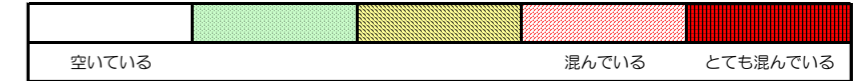

七隈線（橋本方面）の混雑状況

■ **令和2年5月28日(木)**のご利用状況をもとに作成しています。

混雑状況

(橋本方面)	天神南 ↕ 渡辺通	渡辺通 ↕ 薬院	薬院 ↕ 薬院大通	薬院大通 ↕ 桜坂	桜坂 ↕ 六本松	六本松 ↕ 別府	別府 ↕ 茶山	茶山 ↕ 金山	金山 ↕ 七隈	七隈 ↕ 福大前	福大前 ↕ 梅林	梅林 ↕ 野芥	野芥 ↕ 賀茂	賀茂 ↕ 次郎丸	次郎丸 ↕ 橋本
16:00 - 16:15															
16:15 - 16:30															
16:30 - 16:45															
16:45 - 17:00															
17:00 - 17:15															
17:15 - 17:30															
17:30 - 17:45															
17:45 - 18:00															
18:00 - 18:15															
18:15 - 18:30															
18:30 - 18:45															
18:45 - 19:00															