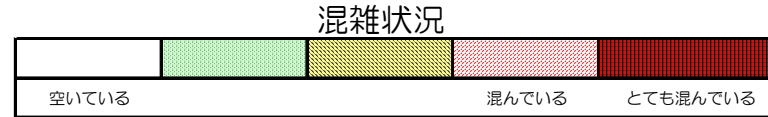

箱崎線（中洲川端方面）の混雑状況

■ **令和2年5月27日(水)**のご利用状況をもとに作成しています。

(中洲川端方面)	貝塚 ↓ 箱崎九大前	箱崎九大前 ↓ 箱崎宮前	箱崎宮前 ↓ 馬出九大病院前	馬出九大病院前 ↓ 千代県庁口	千代県庁口 ↓ 呉服町	呉服町 ↓ 中洲川端
	7:00 - 7:15					
7:15 - 7:30						
7:30 - 7:45						
7:45 - 8:00						
8:00 - 8:15						
8:15 - 8:30						
8:30 - 8:45						
8:45 - 9:00						
9:00 - 9:15						
9:15 - 9:30						
9:30 - 9:45						
9:45 - 10:00						

※上記の混雑状況は、目安です。

※同じ時間帯でも列車毎の混雑状況には偏りがあります。

箱崎線（貝塚方面）の混雑状況

■ **令和2年5月27日(水)**のご利用状況をもとに作成しています。

(貝塚方面)	中洲川端 ↓ 呉服町	呉服町 ↓ 千代県庁口	千代県庁口 ↓ 馬出九大病院前	馬出九大病院前 ↓ 箱崎宮前	箱崎宮前 ↓ 箱崎九大前	箱崎九大前 ↓ 貝塚
7:00 - 7:15						
7:15 - 7:30						
7:30 - 7:45						
7:45 - 8:00						
8:00 - 8:15						
8:15 - 8:30						
8:30 - 8:45						
8:45 - 9:00						
9:00 - 9:15						
9:15 - 9:30						
9:30 - 9:45						
9:45 - 10:00						