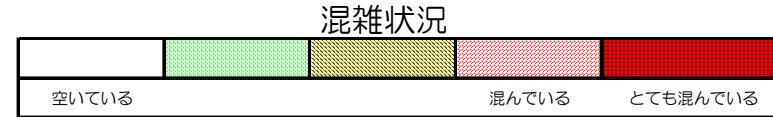

箱崎線（中洲川端方面）の混雑状況

■ **令和2年5月27日(水)**のご利用状況をもとに作成しています。

(中洲川端方面)	貝塚 ↓ 箱崎九大前	箱崎九大前 ↓ 箱崎宮前	箱崎宮前 ↓ 馬出九大病院前	馬出九大病院前 ↓ 千代県庁口	千代県庁口 ↓ 呉服町	呉服町 ↓ 中洲川端
	7:00 - 7:15					
7:15 - 7:30						
7:30 - 7:45						
7:45 - 8:00						
8:00 - 8:15						
8:15 - 8:30						
8:30 - 8:45						
8:45 - 9:00						
9:00 - 9:15						
9:15 - 9:30						
9:30 - 9:45						
9:45 - 10:00						

※上記の混雑状況は、目安です。

※同じ時間帯でも列車毎の混雑状況には偏りがあります。

箱崎線（貝塚方面）の混雑状況

■ **令和2年5月27日(水)**のご利用状況をもとに作成しています。

(貝塚方面)	中洲川端 ↓ 呉服町	呉服町 ↓ 千代県庁口	千代県庁口 ↓ 馬出九大病院前	馬出九大病院前 ↓ 箱崎宮前	箱崎宮前 ↓ 箱崎九大前	箱崎九大前 ↓ 貝塚
7:00 - 7:15						
7:15 - 7:30						
7:30 - 7:45						
7:45 - 8:00						
8:00 - 8:15						
8:15 - 8:30						
8:30 - 8:45						
8:45 - 9:00						
9:00 - 9:15						
9:15 - 9:30						
9:30 - 9:45						
9:45 - 10:00						