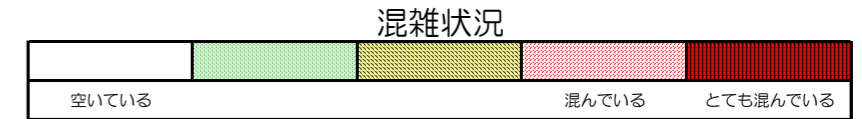

七隈線（橋本方面）の混雑状況

■ **令和2年5月27日(水)**のご利用状況をもとに作成しています。

混雑状況

(橋本方面)	天神南 ↕ 渡辺通	渡辺通 ↕ 薬院	薬院 ↕ 薬院大通	薬院大通 ↕ 桜坂	桜坂 ↕ 六本松	六本松 ↕ 別府	別府 ↕ 茶山	茶山 ↕ 金山	金山 ↕ 七隈	七隈 ↕ 福大前	福大前 ↕ 梅林	梅林 ↕ 野芥	野芥 ↕ 賀茂	賀茂 ↕ 次郎丸	次郎丸 ↕ 橋本
16:00 - 16:15															
16:15 - 16:30															
16:30 - 16:45															
16:45 - 17:00															
17:00 - 17:15															
17:15 - 17:30															
17:30 - 17:45															
17:45 - 18:00															
18:00 - 18:15															
18:15 - 18:30															
18:30 - 18:45															
18:45 - 19:00															

※上記の混雑状況は、目安です。

※同じ時間帯でも列車毎の混雑状況には偏りがあります。

七隈線（天神南方面）の混雑状況

■ **令和2年5月27日(水)**のご利用状況をもとに作成しています。

(天神南方面)	橋本 ↵ 次郎丸	次郎丸 ↵ 賀茂	賀茂 ↵ 野芥	野芥 ↵ 梅林	梅林 ↵ 福大前	福大前 ↵ 七隈	七隈 ↵ 金山	金山 ↵ 茶山	茶山 ↵ 別府	別府 ↵ 六本松	六本松 ↵ 桜坂	桜坂 ↵ 薬院大通	薬院大通 ↵ 薬院	薬院 ↵ 渡辺通	渡辺通 ↵ 天神南
16:00 - 16:15															
16:15 - 16:30															
16:30 - 16:45															
16:45 - 17:00															
17:00 - 17:15															
17:15 - 17:30															
17:30 - 17:45															
17:45 - 18:00															
18:00 - 18:15															
18:15 - 18:30															
18:30 - 18:45															
18:45 - 19:00															