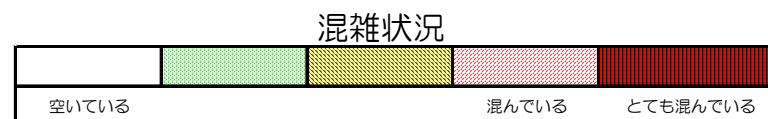

箱崎線（中洲川端方面）の混雑状況

■ **令和2年5月26日(火)**のご利用状況をもとに作成しています。

(中洲川端方面)	貝塚 ↓ 箱崎九大前	箱崎九大前 ↓ 箱崎宮前	箱崎宮前 ↓ 馬出九大病院前	馬出九大病院前 ↓ 千代県庁口	千代県庁口 ↓ 呉服町	呉服町 ↓ 中洲川端
	16:00 - 16:15					
16:15 - 16:30						
16:30 - 16:45						
16:45 - 17:00						
17:00 - 17:15						
17:15 - 17:30						
17:30 - 17:45						
17:45 - 18:00						
18:00 - 18:15						
18:15 - 18:30						
18:30 - 18:45						
18:45 - 19:00						

※上記の混雑状況は、目安です。

※同じ時間帯でも列車毎の混雑状況には偏りがあります。

箱崎線（貝塚方面）の混雑状況

■ **令和2年5月26日(火)**のご利用状況をもとに作成しています。

(貝塚方面)	中洲川端 ↓ 呉服町	呉服町 ↓ 千代県庁口	千代県庁口 ↓ 馬出九大病院前	馬出九大病院前 ↓ 箱崎宮前	箱崎宮前 ↓ 箱崎九大前	箱崎九大前 ↓ 貝塚
16:00 - 16:15						
16:15 - 16:30						
16:30 - 16:45						
16:45 - 17:00						
17:00 - 17:15						
17:15 - 17:30						
17:30 - 17:45						
17:45 - 18:00						
18:00 - 18:15						
18:15 - 18:30						
18:30 - 18:45						
18:45 - 19:00						