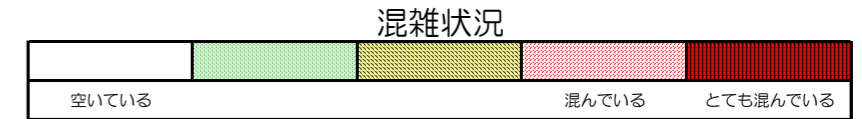

七隈線（天神南方面）の混雑状況

■ **令和2年5月26日(火)**のご利用状況をもとに作成しています。

(天神南方面)	橋本 ↵ 次郎丸	次郎丸 ↵ 賀茂	賀茂 ↵ 野芥	野芥 ↵ 梅林	梅林 ↵ 福大前	福大前 ↵ 七隈	七隈 ↵ 金山	金山 ↵ 茶山	茶山 ↵ 別府	別府 ↵ 六本松	六本松 ↵ 桜坂	桜坂 ↵ 薬院大通	薬院大通 ↵ 薬院	薬院 ↵ 渡辺通	渡辺通 ↵ 天神南
7:00 - 7:15															
7:15 - 7:30															
7:30 - 7:45															
7:45 - 8:00															
8:00 - 8:15															
8:15 - 8:30															
8:30 - 8:45															
8:45 - 9:00															
9:00 - 9:15															
9:15 - 9:30															
9:30 - 9:45															
9:45 - 10:00															

※上記の混雑状況は、目安です。
※同じ時間帯でも列車毎の混雑状況には偏りがあります。