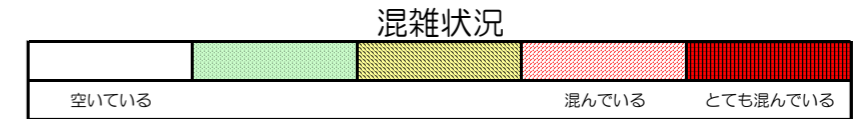

七隈線（橋本方面）の混雑状況

■ **令和2年5月26日(火)**のご利用状況をもとに作成しています。

混雑状況

(橋本方面)	天神南 ↕ 渡辺通	渡辺通 ↕ 薬院	薬院 ↕ 薬院大通	薬院大通 ↕ 桜坂	桜坂 ↕ 六本松	六本松 ↕ 別府	別府 ↕ 茶山	茶山 ↕ 金山	金山 ↕ 七隈	七隈 ↕ 福大前	福大前 ↕ 梅林	梅林 ↕ 野芥	野芥 ↕ 賀茂	賀茂 ↕ 次郎丸	次郎丸 ↕ 橋本
16:00 - 16:15															
16:15 - 16:30															
16:30 - 16:45															
16:45 - 17:00															
17:00 - 17:15															
17:15 - 17:30															
17:30 - 17:45															
17:45 - 18:00															
18:00 - 18:15															
18:15 - 18:30															
18:30 - 18:45															
18:45 - 19:00															

※上記の混雑状況は、目安です。

※同じ時間帯でも列車毎の混雑状況には偏りがあります。

七隈線（天神南方面）の混雑状況

■ **令和2年5月26日(火)**のご利用状況をもとに作成しています。

(天神南方面)	橋本 ↵ 次郎丸	次郎丸 ↵ 賀茂	賀茂 ↵ 野芥	野芥 ↵ 梅林	梅林 ↵ 福大前	福大前 ↵ 七隈	七隈 ↵ 金山	金山 ↵ 茶山	茶山 ↵ 別府	別府 ↵ 六本松	六本松 ↵ 桜坂	桜坂 ↵ 薬院大通	薬院大通 ↵ 薬院	薬院 ↵ 渡辺通	渡辺通 ↵ 天神南
16:00 - 16:15															
16:15 - 16:30															
16:30 - 16:45															
16:45 - 17:00															
17:00 - 17:15															
17:15 - 17:30															
17:30 - 17:45															
17:45 - 18:00															
18:00 - 18:15															
18:15 - 18:30															
18:30 - 18:45															
18:45 - 19:00															