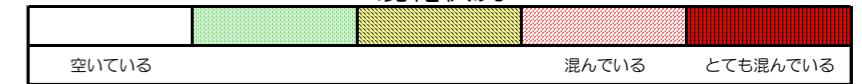

七隈線（橋本方面）の混雑状況

■ **令和2年5月26日(火)**のご利用状況をもとに作成しています。

混雑状況

(橋本方面)	天神南 ↕ 渡辺通	渡辺通 ↕ 薬院	薬院 ↕ 薬院大通	薬院大通 ↕ 桜坂	桜坂 ↕ 六本松	六本松 ↕ 別府	別府 ↕ 茶山	茶山 ↕ 金山	金山 ↕ 七隈	七隈 ↕ 福大前	福大前 ↕ 梅林	梅林 ↕ 野芥	野芥 ↕ 賀茂	賀茂 ↕ 次郎丸	次郎丸 ↕ 橋本
16:00 - 16:15															
16:15 - 16:30															
16:30 - 16:45															
16:45 - 17:00															
17:00 - 17:15															
17:15 - 17:30															
17:30 - 17:45															
17:45 - 18:00															
18:00 - 18:15															
18:15 - 18:30															
18:30 - 18:45															
18:45 - 19:00															