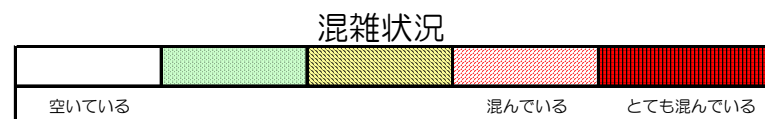

箱崎線（中洲川端方面）の混雑状況

■ **令和2年5月25日(月)**のご利用状況をもとに作成しています。

(中洲川端方面)	貝塚 ↓ 箱崎九大前	箱崎九大前 ↓ 箱崎宮前	箱崎宮前 ↓ 馬出九大病院前	馬出九大病院前 ↓ 千代県庁口	千代県庁口 ↓ 呉服町	呉服町 ↓ 中洲川端
	16:00 - 16:15					
16:15 - 16:30						
16:30 - 16:45						
16:45 - 17:00						
17:00 - 17:15						
17:15 - 17:30						
17:30 - 17:45						
17:45 - 18:00						
18:00 - 18:15						
18:15 - 18:30						
18:30 - 18:45						
18:45 - 19:00						

※上記の混雑状況は、目安です。

※同じ時間帯でも列車毎の混雑状況には偏りがあります。

箱崎線（貝塚方面）の混雑状況

■ **令和2年5月25日(月)**のご利用状況をもとに作成しています。

(貝塚方面)	中洲川端 ↓ 呉服町	呉服町 ↓ 千代県庁口	千代県庁口 ↓ 馬出九大病院前	馬出九大病院前 ↓ 箱崎宮前	箱崎宮前 ↓ 箱崎九大前	箱崎九大前 ↓ 貝塚
16:00 - 16:15						
16:15 - 16:30						
16:30 - 16:45						
16:45 - 17:00						
17:00 - 17:15						
17:15 - 17:30						
17:30 - 17:45						
17:45 - 18:00						
18:00 - 18:15						
18:15 - 18:30						
18:30 - 18:45						
18:45 - 19:00						