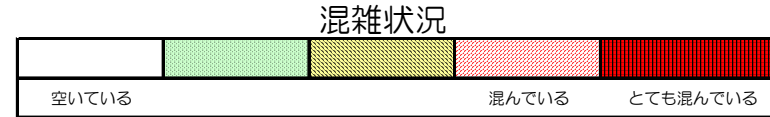

箱崎線（中洲川端方面）の混雑状況

■ **令和2年5月22日(金)**のご利用状況をもとに作成しています。

(中洲川端方面)	貝塚 ↓ 箱崎九大前	箱崎九大前 ↓ 箱崎宮前	箱崎宮前 ↓ 馬出九大病院前	馬出九大病院前 ↓ 千代県庁口	千代県庁口 ↓ 呉服町	呉服町 ↓ 中洲川端
	16:00 - 16:15					
16:15 - 16:30						
16:30 - 16:45						
16:45 - 17:00						
17:00 - 17:15						
17:15 - 17:30						
17:30 - 17:45						
17:45 - 18:00						
18:00 - 18:15						
18:15 - 18:30						
18:30 - 18:45						
18:45 - 19:00						

※上記の混雑状況は、目安です。

※同じ時間帯でも列車毎の混雑状況には偏りがあります。

箱崎線（貝塚方面）の混雑状況

■ **令和2年5月22日(金)**のご利用状況をもとに作成しています。

(貝塚方面)	中洲川端 ↓ 呉服町	呉服町 ↓ 千代県庁口	千代県庁口 ↓ 馬出九大病院前	馬出九大病院前 ↓ 箱崎宮前	箱崎宮前 ↓ 箱崎九大前	箱崎九大前 ↓ 貝塚
16:00 - 16:15						
16:15 - 16:30						
16:30 - 16:45						
16:45 - 17:00						
17:00 - 17:15						
17:15 - 17:30						
17:30 - 17:45						
17:45 - 18:00						
18:00 - 18:15						
18:15 - 18:30						
18:30 - 18:45						
18:45 - 19:00						