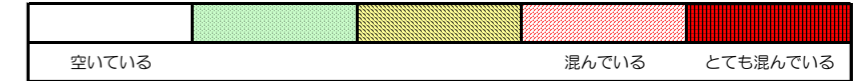

# 七隈線（橋本方面）の混雑状況

■ **令和2年5月22日(金)**のご利用状況をもとに作成しています。

混雑状況

(橋本方面)	天神南 ↕ 渡辺通	渡辺通 ↕ 薬院	薬院 ↕ 薬院大通	薬院大通 ↕ 桜坂	桜坂 ↕ 六本松	六本松 ↕ 別府	別府 ↕ 茶山	茶山 ↕ 金山	金山 ↕ 七隈	七隈 ↕ 福大前	福大前 ↕ 梅林	梅林 ↕ 野芥	野芥 ↕ 賀茂	賀茂 ↕ 次郎丸	次郎丸 ↕ 橋本
16:00 - 16:15															
16:15 - 16:30															
16:30 - 16:45															
16:45 - 17:00															
17:00 - 17:15															
17:15 - 17:30															
17:30 - 17:45															
17:45 - 18:00															
18:00 - 18:15															
18:15 - 18:30															
18:30 - 18:45															
18:45 - 19:00															