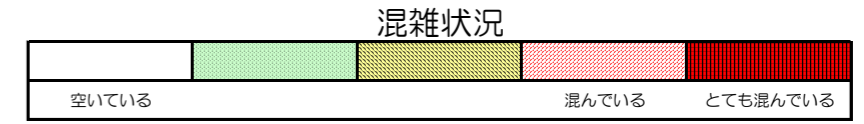

七隈線（天神南方面）の混雑状況

■ **令和2年5月22日(金)**のご利用状況をもとに作成しています。

(天神南方面)	橋本 ↵ 次郎丸	次郎丸 ↵ 賀茂	賀茂 ↵ 野芥	野芥 ↵ 梅林	梅林 ↵ 福大前	福大前 ↵ 七隈	七隈 ↵ 金山	金山 ↵ 茶山	茶山 ↵ 別府	別府 ↵ 六本松	六本松 ↵ 桜坂	桜坂 ↵ 薬院大通	薬院大通 ↵ 薬院	薬院 ↵ 渡辺通	渡辺通 ↵ 天神南
16:00 - 16:15															
16:15 - 16:30															
16:30 - 16:45															
16:45 - 17:00															
17:00 - 17:15															
17:15 - 17:30															
17:30 - 17:45															
17:45 - 18:00															
18:00 - 18:15															
18:15 - 18:30															
18:30 - 18:45															
18:45 - 19:00															

※上記の混雑状況は、目安です。
※同じ時間帯でも列車毎の混雑状況には偏りがあります。