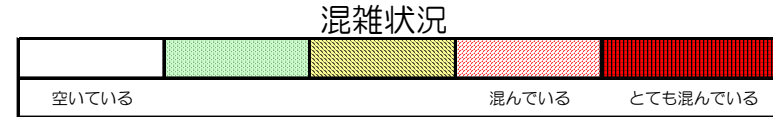

箱崎線（貝塚方面）の混雑状況

■ **令和2年5月21日(木)**のご利用状況をもとに作成しています。

(貝塚方面)	中洲川端 ↓ 呉服町	呉服町 ↓ 千代県庁口	千代県庁口 ↓ 馬出九大病院前	馬出九大病院前 ↓ 箱崎宮前	箱崎宮前 ↓ 箱崎九大前	箱崎九大前 ↓ 貝塚
16:00 - 16:15						
16:15 - 16:30						
16:30 - 16:45						
16:45 - 17:00						
17:00 - 17:15						
17:15 - 17:30						
17:30 - 17:45						
17:45 - 18:00						
18:00 - 18:15						
18:15 - 18:30						
18:30 - 18:45						
18:45 - 19:00						

※上記の混雑状況は、目安です。
※同じ時間帯でも列車毎の混雑状況には偏りがあります。