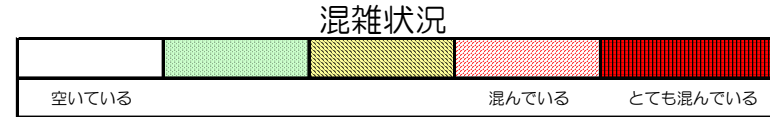

# 箱崎線（中洲川端方面）の混雑状況

■ **令和2年5月21日(木)**のご利用状況をもとに作成しています。

(中洲川端方面)	貝塚 ↓ 箱崎九大前	箱崎九大前 ↓ 箱崎宮前	箱崎宮前 ↓ 馬出九大病院前	馬出九大病院前 ↓ 千代県庁口	千代県庁口 ↓ 呉服町	呉服町 ↓ 中洲川端
	16:00 - 16:15					
16:15 - 16:30						
16:30 - 16:45						
16:45 - 17:00						
17:00 - 17:15						
17:15 - 17:30						
17:30 - 17:45						
17:45 - 18:00						
18:00 - 18:15						
18:15 - 18:30						
18:30 - 18:45						
18:45 - 19:00						