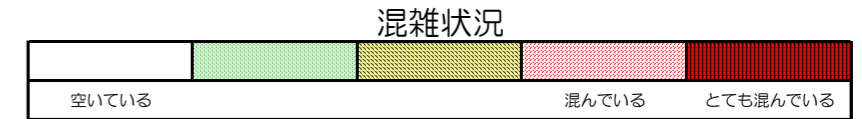

七隈線（橋本方面）の混雑状況

■ **令和2年5月21日(木)**のご利用状況をもとに作成しています。

混雑状況

(橋本方面)	天神南 ↕ 渡辺通	渡辺通 ↕ 薬院	薬院 ↕ 薬院大通	薬院大通 ↕ 桜坂	桜坂 ↕ 六本松	六本松 ↕ 別府	別府 ↕ 茶山	茶山 ↕ 金山	金山 ↕ 七隈	七隈 ↕ 福大前	福大前 ↕ 梅林	梅林 ↕ 野芥	野芥 ↕ 賀茂	賀茂 ↕ 次郎丸	次郎丸 ↕ 橋本
7:00 - 7:15															
7:15 - 7:30															
7:30 - 7:45															
7:45 - 8:00															
8:00 - 8:15															
8:15 - 8:30															
8:30 - 8:45															
8:45 - 9:00															
9:00 - 9:15															
9:15 - 9:30															
9:30 - 9:45															
9:45 - 10:00															

※上記の混雑状況は、目安です。

※同じ時間帯でも列車毎の混雑状況には偏りがあります。

七隈線（天神南方面）の混雑状況

■ **令和2年5月21日(木)**のご利用状況をもとに作成しています。

(天神南方面)	橋本 ↵ 次郎丸	次郎丸 ↵ 賀茂	賀茂 ↵ 野芥	野芥 ↵ 梅林	梅林 ↵ 福大前	福大前 ↵ 七隈	七隈 ↵ 金山	金山 ↵ 茶山	茶山 ↵ 別府	別府 ↵ 六本松	六本松 ↵ 桜坂	桜坂 ↵ 薬院大通	薬院大通 ↵ 薬院	薬院 ↵ 渡辺通	渡辺通 ↵ 天神南
7:00 - 7:15															
7:15 - 7:30															
7:30 - 7:45															
7:45 - 8:00															
8:00 - 8:15															
8:15 - 8:30															
8:30 - 8:45															
8:45 - 9:00															
9:00 - 9:15															
9:15 - 9:30															
9:30 - 9:45															
9:45 - 10:00															