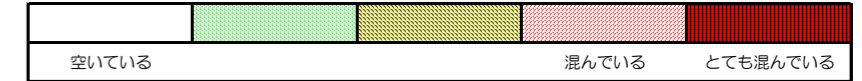

※上記の混雑状況は、目安です。

※同じ時間帯でも列車毎の混雑状況には偏りがあります。

七隈線（天神南方面）の混雑状況

■ **令和2年5月21日(木)**のご利用状況をもとに作成しています。

混雑状況

(天神南方面)	橋本 ↵ 次郎丸	次郎丸 ↵ 賀茂	賀茂 ↵ 野芥	野芥 ↵ 梅林	梅林 ↵ 福大前	福大前 ↵ 七隈	七隈 ↵ 金山	金山 ↵ 茶山	茶山 ↵ 別府	別府 ↵ 六本松	六本松 ↵ 桜坂	桜坂 ↵ 薬院大通	薬院大通 ↵ 薬院	薬院 ↵ 渡辺通	渡辺通 ↵ 天神南
16:00 - 16:15															
16:15 - 16:30															
16:30 - 16:45															
16:45 - 17:00															
17:00 - 17:15															
17:15 - 17:30															
17:30 - 17:45															
17:45 - 18:00															
18:00 - 18:15															
18:15 - 18:30															
18:30 - 18:45															
18:45 - 19:00															