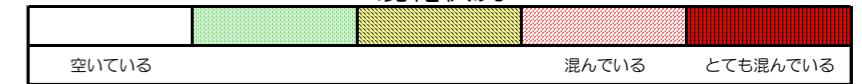

七隈線（橋本方面）の混雑状況

■ **令和2年5月21日(木)**のご利用状況をもとに作成しています。

混雑状況

(橋本方面)	天神南 ↕ 渡辺通	渡辺通 ↕ 薬院	薬院 ↕ 薬院大通	薬院大通 ↕ 桜坂	桜坂 ↕ 六本松	六本松 ↕ 別府	別府 ↕ 茶山	茶山 ↕ 金山	金山 ↕ 七隈	七隈 ↕ 福大前	福大前 ↕ 梅林	梅林 ↕ 野芥	野芥 ↕ 賀茂	賀茂 ↕ 次郎丸	次郎丸 ↕ 橋本
16:00 - 16:15															
16:15 - 16:30															
16:30 - 16:45															
16:45 - 17:00															
17:00 - 17:15															
17:15 - 17:30															
17:30 - 17:45															
17:45 - 18:00															
18:00 - 18:15															
18:15 - 18:30															
18:30 - 18:45															
18:45 - 19:00															