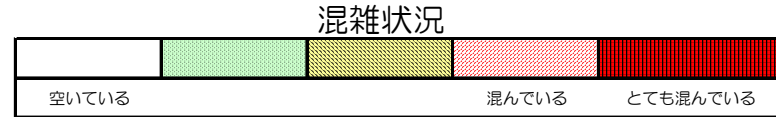

箱崎線（中洲川端方面）の混雑状況

■ **令和2年5月20日(水)**のご利用状況をもとに作成しています。

(中洲川端方面)	貝塚 ↓ 箱崎九大前	箱崎九大前 ↓ 箱崎宮前	箱崎宮前 ↓ 馬出九大病院前	馬出九大病院前 ↓ 千代県庁口	千代県庁口 ↓ 呉服町	呉服町 ↓ 中洲川端
	7:00 - 7:15					
7:15 - 7:30						
7:30 - 7:45						
7:45 - 8:00						
8:00 - 8:15						
8:15 - 8:30						
8:30 - 8:45						
8:45 - 9:00						
9:00 - 9:15						
9:15 - 9:30						
9:30 - 9:45						
9:45 - 10:00						

※上記の混雑状況は、目安です。

※同じ時間帯でも列車毎の混雑状況には偏りがあります。

箱崎線（貝塚方面）の混雑状況

■ **令和2年5月20日(水)**のご利用状況をもとに作成しています。

(貝塚方面)	中洲川端 ↓ 呉服町	呉服町 ↓ 千代県庁口	千代県庁口 ↓ 馬出九大病院前	馬出九大病院前 ↓ 箱崎宮前	箱崎宮前 ↓ 箱崎九大前	箱崎九大前 ↓ 貝塚
7:00 - 7:15						
7:15 - 7:30						
7:30 - 7:45						
7:45 - 8:00						
8:00 - 8:15						
8:15 - 8:30						
8:30 - 8:45						
8:45 - 9:00						
9:00 - 9:15						
9:15 - 9:30						
9:30 - 9:45						
9:45 - 10:00						