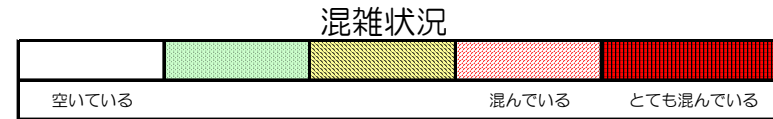

箱崎線（中洲川端方面）の混雑状況

■ **令和2年5月20日(水)**のご利用状況をもとに作成しています。

(中洲川端方面)	貝塚 ↓ 箱崎九大前	箱崎九大前 ↓ 箱崎宮前	箱崎宮前 ↓ 馬出九大病院前	馬出九大病院前 ↓ 千代県庁口	千代県庁口 ↓ 呉服町	呉服町 ↓ 中洲川端
	7:00 - 7:15					
7:15 - 7:30						
7:30 - 7:45						
7:45 - 8:00						
8:00 - 8:15						
8:15 - 8:30						
8:30 - 8:45						
8:45 - 9:00						
9:00 - 9:15						
9:15 - 9:30						
9:30 - 9:45						
9:45 - 10:00						

※上記の混雑状況は、目安です。

※同じ時間帯でも列車毎の混雑状況には偏りがあります。

箱崎線（貝塚方面）の混雑状況

■ **令和2年5月20日(水)**のご利用状況をもとに作成しています。

(貝塚方面)	中洲川端 ↓ 呉服町	呉服町 ↓ 千代県庁口	千代県庁口 ↓ 馬出九大病院前	馬出九大病院前 ↓ 箱崎宮前	箱崎宮前 ↓ 箱崎九大前	箱崎九大前 ↓ 貝塚
7:00 - 7:15						
7:15 - 7:30						
7:30 - 7:45						
7:45 - 8:00						
8:00 - 8:15						
8:15 - 8:30						
8:30 - 8:45						
8:45 - 9:00						
9:00 - 9:15						
9:15 - 9:30						
9:30 - 9:45						
9:45 - 10:00						