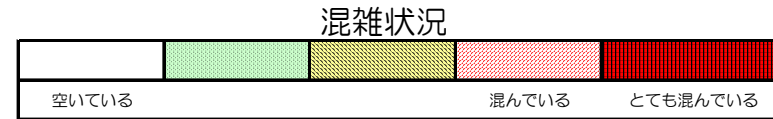

箱崎線（中洲川端方面）の混雑状況

■ **令和2年5月20日(水)**のご利用状況をもとに作成しています。

(中洲川端方面)	貝塚 ↓ 箱崎九大前	箱崎九大前 ↓ 箱崎宮前	箱崎宮前 ↓ 馬出九大病院前	馬出九大病院前 ↓ 千代県庁口	千代県庁口 ↓ 呉服町	呉服町 ↓ 中洲川端
16:00 - 16:15						
16:15 - 16:30						
16:30 - 16:45						
16:45 - 17:00						
17:00 - 17:15						
17:15 - 17:30						
17:30 - 17:45						
17:45 - 18:00						
18:00 - 18:15						
18:15 - 18:30						
18:30 - 18:45						
18:45 - 19:00						

※上記の混雑状況は、目安です。

※同じ時間帯でも列車毎の混雑状況には偏りがあります。

箱崎線（貝塚方面）の混雑状況

■ **令和2年5月20日(水)**のご利用状況をもとに作成しています。

(貝塚方面)	中洲川端 ↓ 呉服町	呉服町 ↓ 千代県庁口	千代県庁口 ↓ 馬出九大病院前	馬出九大病院前 ↓ 箱崎宮前	箱崎宮前 ↓ 箱崎九大前	箱崎九大前 ↓ 貝塚
16:00 - 16:15						
16:15 - 16:30						
16:30 - 16:45						
16:45 - 17:00						
17:00 - 17:15						
17:15 - 17:30						
17:30 - 17:45						
17:45 - 18:00						
18:00 - 18:15						
18:15 - 18:30						
18:30 - 18:45						
18:45 - 19:00						