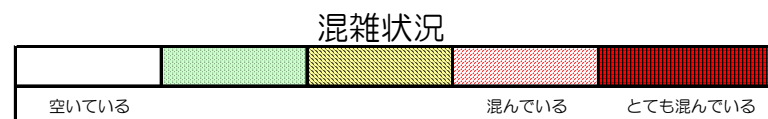

箱崎線（中洲川端方面）の混雑状況

■ **令和2年5月20日(水)**のご利用状況をもとに作成しています。

(中洲川端方面)	貝塚 ↓ 箱崎九大前	箱崎九大前 ↓ 箱崎宮前	箱崎宮前 ↓ 馬出九大病院前	馬出九大病院前 ↓ 千代県庁口	千代県庁口 ↓ 呉服町	呉服町 ↓ 中洲川端
16:00 - 16:15						
16:15 - 16:30						
16:30 - 16:45						
16:45 - 17:00						
17:00 - 17:15						
17:15 - 17:30						
17:30 - 17:45						
17:45 - 18:00						
18:00 - 18:15						
18:15 - 18:30						
18:30 - 18:45						
18:45 - 19:00						

※上記の混雑状況は、目安です。

※同じ時間帯でも列車毎の混雑状況には偏りがあります。

箱崎線（貝塚方面）の混雑状況

■ **令和2年5月20日(水)**のご利用状況をもとに作成しています。

(貝塚方面)	中洲川端 ↓ 呉服町	呉服町 ↓ 千代県庁口	千代県庁口 ↓ 馬出九大病院前	馬出九大病院前 ↓ 箱崎宮前	箱崎宮前 ↓ 箱崎九大前	箱崎九大前 ↓ 貝塚
16:00 - 16:15						
16:15 - 16:30						
16:30 - 16:45						
16:45 - 17:00						
17:00 - 17:15						
17:15 - 17:30						
17:30 - 17:45						
17:45 - 18:00						
18:00 - 18:15						
18:15 - 18:30						
18:30 - 18:45						
18:45 - 19:00						