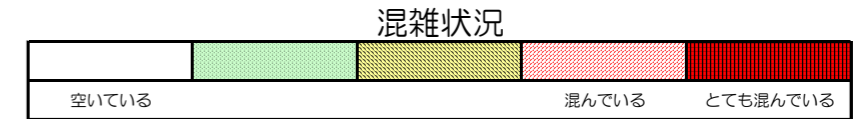

七隈線（天神南方面）の混雑状況

■ **令和2年5月20日(水)**のご利用状況をもとに作成しています。

(天神南方面)	橋本 ↵ 次郎丸	次郎丸 ↵ 賀茂	賀茂 ↵ 野芥	野芥 ↵ 梅林	梅林 ↵ 福大前	福大前 ↵ 七隈	七隈 ↵ 金山	金山 ↵ 茶山	茶山 ↵ 別府	別府 ↵ 六本松	六本松 ↵ 桜坂	桜坂 ↵ 薬院大通	薬院大通 ↵ 薬院	薬院 ↵ 渡辺通	渡辺通 ↵ 天神南
7:00 - 7:15															
7:15 - 7:30															
7:30 - 7:45															
7:45 - 8:00															
8:00 - 8:15															
8:15 - 8:30															
8:30 - 8:45															
8:45 - 9:00															
9:00 - 9:15															
9:15 - 9:30															
9:30 - 9:45															
9:45 - 10:00															

※上記の混雑状況は、目安です。
※同じ時間帯でも列車毎の混雑状況には偏りがあります。