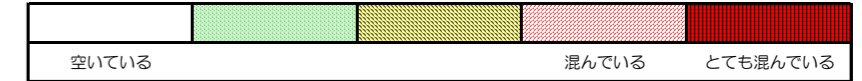

七隈線（天神南方面）の混雑状況

■ **令和2年5月20日(水)**のご利用状況をもとに作成しています。

混雑状況

(天神南方面)	橋本 ↵ 次郎丸	次郎丸 ↵ 賀茂	賀茂 ↵ 野芥	野芥 ↵ 梅林	梅林 ↵ 福大前	福大前 ↵ 七隈	七隈 ↵ 金山	金山 ↵ 茶山	茶山 ↵ 別府	別府 ↵ 六本松	六本松 ↵ 桜坂	桜坂 ↵ 薬院大通	薬院大通 ↵ 薬院	薬院 ↵ 渡辺通	渡辺通 ↵ 天神南
16:00 - 16:15															
16:15 - 16:30															
16:30 - 16:45															
16:45 - 17:00															
17:00 - 17:15															
17:15 - 17:30															
17:30 - 17:45															
17:45 - 18:00															
18:00 - 18:15															
18:15 - 18:30															
18:30 - 18:45															
18:45 - 19:00															

※上記の混雑状況は、目安です。

※同じ時間帯でも列車毎の混雑状況には偏りがあります。