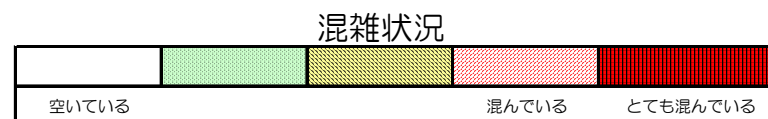

# 箱崎線（中洲川端方面）の混雑状況

■ **令和2年5月19日(火)**のご利用状況をもとに作成しています。

(中洲川端方面)	貝塚 ↓ 箱崎九大前	箱崎九大前 ↓ 箱崎宮前	箱崎宮前 ↓ 馬出九大病院前	馬出九大病院前 ↓ 千代県庁口	千代県庁口 ↓ 呉服町	呉服町 ↓ 中洲川端
	7:00 - 7:15					
7:15 - 7:30						
7:30 - 7:45						
7:45 - 8:00						
8:00 - 8:15						
8:15 - 8:30						
8:30 - 8:45						
8:45 - 9:00						
9:00 - 9:15						
9:15 - 9:30						
9:30 - 9:45						
9:45 - 10:00						

※上記の混雑状況は、目安です。

※同じ時間帯でも列車毎の混雑状況には偏りがあります。