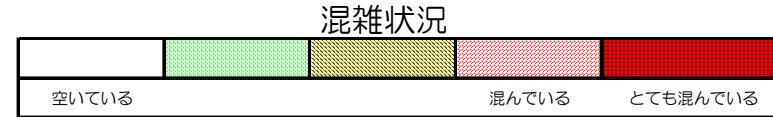

箱崎線（貝塚方面）の混雑状況

■ **令和2年5月19日(火)**のご利用状況をもとに作成しています。

(貝塚方面)	中洲川端 ↓ 呉服町	呉服町 ↓ 千代県庁口	千代県庁口 ↓ 馬出九大病院前	馬出九大病院前 ↓ 箱崎宮前	箱崎宮前 ↓ 箱崎九大前	箱崎九大前 ↓ 貝塚
7:00 - 7:15						
7:15 - 7:30						
7:30 - 7:45						
7:45 - 8:00						
8:00 - 8:15						
8:15 - 8:30						
8:30 - 8:45						
8:45 - 9:00						
9:00 - 9:15						
9:15 - 9:30						
9:30 - 9:45						
9:45 - 10:00						

※上記の混雑状況は、目安です。
※同じ時間帯でも列車毎の混雑状況には偏りがあります。