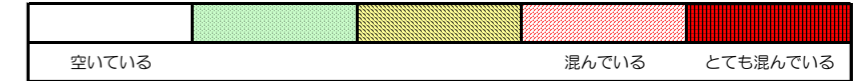

# 七隈線（橋本方面）の混雑状況

■ **令和2年5月19日(火)**のご利用状況をもとに作成しています。

混雑状況

(橋本方面)	天神南 ↕ 渡辺通	渡辺通 ↕ 薬院	薬院 ↕ 薬院大通	薬院大通 ↕ 桜坂	桜坂 ↕ 六本松	六本松 ↕ 別府	別府 ↕ 茶山	茶山 ↕ 金山	金山 ↕ 七隈	七隈 ↕ 福大前	福大前 ↕ 梅林	梅林 ↕ 野芥	野芥 ↕ 賀茂	賀茂 ↕ 次郎丸	次郎丸 ↕ 橋本
7:00 - 7:15															
7:15 - 7:30															
7:30 - 7:45															
7:45 - 8:00															
8:00 - 8:15															
8:15 - 8:30															
8:30 - 8:45															
8:45 - 9:00															
9:00 - 9:15															
9:15 - 9:30															
9:30 - 9:45															
9:45 - 10:00															