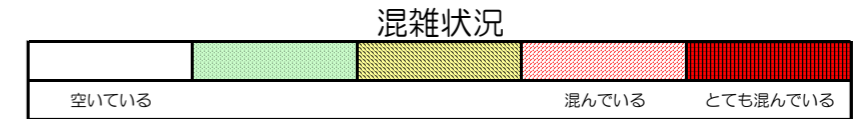

七隈線（天神南方面）の混雑状況

■ **令和2年5月19日(火)**のご利用状況をもとに作成しています。

(天神南方面)	橋本 ↵ 次郎丸	次郎丸 ↵ 賀茂	賀茂 ↵ 野芥	野芥 ↵ 梅林	梅林 ↵ 福大前	福大前 ↵ 七隈	七隈 ↵ 金山	金山 ↵ 茶山	茶山 ↵ 別府	別府 ↵ 六本松	六本松 ↵ 桜坂	桜坂 ↵ 薬院大通	薬院大通 ↵ 薬院	薬院 ↵ 渡辺通	渡辺通 ↵ 天神南
7:00 - 7:15															
7:15 - 7:30															
7:30 - 7:45															
7:45 - 8:00															
8:00 - 8:15															
8:15 - 8:30															
8:30 - 8:45															
8:45 - 9:00															
9:00 - 9:15															
9:15 - 9:30															
9:30 - 9:45															
9:45 - 10:00															

※上記の混雑状況は、目安です。
※同じ時間帯でも列車毎の混雑状況には偏りがあります。