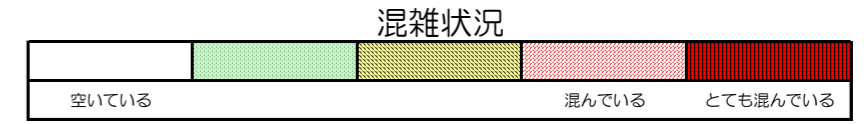

七隈線（天神南方面）の混雑状況

■ **令和2年5月19日(火)**のご利用状況をもとに作成しています。

(天神南方面)	橋本 ↵ 次郎丸	次郎丸 ↵ 賀茂	賀茂 ↵ 野芥	野芥 ↵ 梅林	梅林 ↵ 福大前	福大前 ↵ 七隈	七隈 ↵ 金山	金山 ↵ 茶山	茶山 ↵ 別府	別府 ↵ 六本松	六本松 ↵ 桜坂	桜坂 ↵ 薬院大通	薬院大通 ↵ 薬院	薬院 ↵ 渡辺通	渡辺通 ↵ 天神南
16:00 - 16:15															
16:15 - 16:30															
16:30 - 16:45															
16:45 - 17:00															
17:00 - 17:15															
17:15 - 17:30															
17:30 - 17:45															
17:45 - 18:00															
18:00 - 18:15															
18:15 - 18:30															
18:30 - 18:45															
18:45 - 19:00															

※上記の混雑状況は、目安です。
※同じ時間帯でも列車毎の混雑状況には偏りがあります。