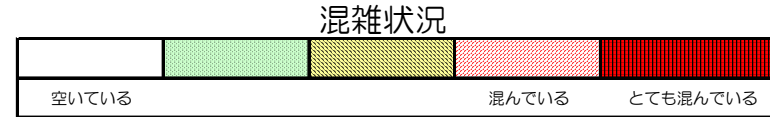

箱崎線（中洲川端方面）の混雑状況

■ **令和2年5月18日(月)**のご利用状況をもとに作成しています。

(中洲川端方面)	貝塚 ↓ 箱崎九大前	箱崎九大前 ↓ 箱崎宮前	箱崎宮前 ↓ 馬出九大病院前	馬出九大病院前 ↓ 千代県庁口	千代県庁口 ↓ 呉服町	呉服町 ↓ 中洲川端
16:00 - 16:15						
16:15 - 16:30						
16:30 - 16:45						
16:45 - 17:00						
17:00 - 17:15						
17:15 - 17:30						
17:30 - 17:45						
17:45 - 18:00						
18:00 - 18:15						
18:15 - 18:30						
18:30 - 18:45						
18:45 - 19:00						

※上記の混雑状況は、目安です。

※同じ時間帯でも列車毎の混雑状況には偏りがあります。

箱崎線（貝塚方面）の混雑状況

■ **令和2年5月18日(月)**のご利用状況をもとに作成しています。

(貝塚方面)	中洲川端 ↓ 呉服町	呉服町 ↓ 千代県庁口	千代県庁口 ↓ 馬出九大病院前	馬出九大病院前 ↓ 箱崎宮前	箱崎宮前 ↓ 箱崎九大前	箱崎九大前 ↓ 貝塚
16:00 - 16:15						
16:15 - 16:30						
16:30 - 16:45						
16:45 - 17:00						
17:00 - 17:15						
17:15 - 17:30						
17:30 - 17:45						
17:45 - 18:00						
18:00 - 18:15						
18:15 - 18:30						
18:30 - 18:45						
18:45 - 19:00						