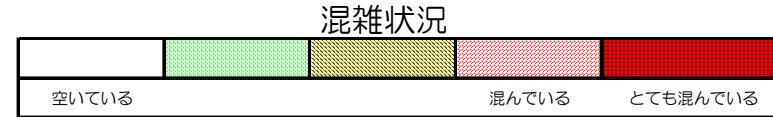

箱崎線（中洲川端方面）の混雑状況

■ **令和2年5月18日(月)**のご利用状況をもとに作成しています。

(中洲川端方面)	貝塚 ↓ 箱崎九大前	箱崎九大前 ↓ 箱崎宮前	箱崎宮前 ↓ 馬出九大病院前	馬出九大病院前 ↓ 千代県庁口	千代県庁口 ↓ 呉服町	呉服町 ↓ 中洲川端
16:00 - 16:15						
16:15 - 16:30						
16:30 - 16:45						
16:45 - 17:00						
17:00 - 17:15						
17:15 - 17:30						
17:30 - 17:45						
17:45 - 18:00						
18:00 - 18:15						
18:15 - 18:30						
18:30 - 18:45						
18:45 - 19:00						

※上記の混雑状況は、目安です。

※同じ時間帯でも列車毎の混雑状況には偏りがあります。

箱崎線（貝塚方面）の混雑状況

■ **令和2年5月18日(月)**のご利用状況をもとに作成しています。

(貝塚方面)	中洲川端 ↓ 呉服町	呉服町 ↓ 千代県庁口	千代県庁口 ↓ 馬出九大病院前	馬出九大病院前 ↓ 箱崎宮前	箱崎宮前 ↓ 箱崎九大前	箱崎九大前 ↓ 貝塚
16:00 - 16:15						
16:15 - 16:30						
16:30 - 16:45						
16:45 - 17:00						
17:00 - 17:15						
17:15 - 17:30						
17:30 - 17:45						
17:45 - 18:00						
18:00 - 18:15						
18:15 - 18:30						
18:30 - 18:45						
18:45 - 19:00						