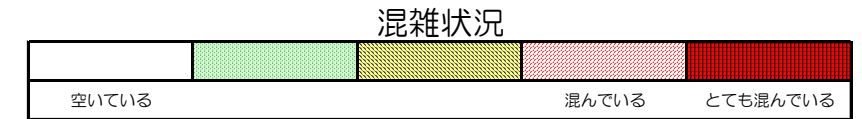

七隈線（橋本方面）の混雑状況

■ **令和2年5月18日(月)**のご利用状況をもとに作成しています。

混雑状況

(橋本方面)	天神南 ↕ 渡辺通	渡辺通 ↕ 薬院	薬院 ↕ 薬院大通	薬院大通 ↕ 桜坂	桜坂 ↕ 六本松	六本松 ↕ 別府	別府 ↕ 茶山	茶山 ↕ 金山	金山 ↕ 七隈	七隈 ↕ 福大前	福大前 ↕ 梅林	梅林 ↕ 野芥	野芥 ↕ 賀茂	賀茂 ↕ 次郎丸	次郎丸 ↕ 橋本
7:00 - 7:15															
7:15 - 7:30															
7:30 - 7:45															
7:45 - 8:00															
8:00 - 8:15															
8:15 - 8:30															
8:30 - 8:45															
8:45 - 9:00															
9:00 - 9:15															
9:15 - 9:30															
9:30 - 9:45															
9:45 - 10:00															

※上記の混雑状況は、目安です。
 ※同じ時間帯でも列車毎の混雑状況には偏りがあります。

七隈線（天神南方面）の混雑状況

■ **令和2年5月18日(月)**のご利用状況をもとに作成しています。

(天神南方面)	橋本 ↵ 次郎丸	次郎丸 ↵ 賀茂	賀茂 ↵ 野芥	野芥 ↵ 梅林	梅林 ↵ 福大前	福大前 ↵ 七隈	七隈 ↵ 金山	金山 ↵ 茶山	茶山 ↵ 別府	別府 ↵ 六本松	六本松 ↵ 桜坂	桜坂 ↵ 薬院大通	薬院大通 ↵ 薬院	薬院 ↵ 渡辺通	渡辺通 ↵ 天神南
7:00 - 7:15															
7:15 - 7:30															
7:30 - 7:45															
7:45 - 8:00															
8:00 - 8:15															
8:15 - 8:30															
8:30 - 8:45															
8:45 - 9:00															
9:00 - 9:15															
9:15 - 9:30															
9:30 - 9:45															
9:45 - 10:00															