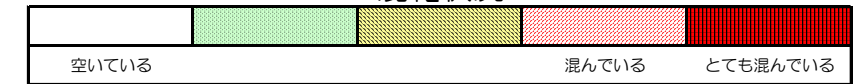

七隈線（橋本方面）の混雑状況

■ **令和2年5月18日(月)**のご利用状況をもとに作成しています。

混雑状況

(橋本方面)	天神南 ↕ 渡辺通	渡辺通 ↕ 薬院	薬院 ↕ 薬院大通	薬院大通 ↕ 桜坂	桜坂 ↕ 六本松	六本松 ↕ 別府	別府 ↕ 茶山	茶山 ↕ 金山	金山 ↕ 七隈	七隈 ↕ 福大前	福大前 ↕ 梅林	梅林 ↕ 野芥	野芥 ↕ 賀茂	賀茂 ↕ 次郎丸	次郎丸 ↕ 橋本
7:00 - 7:15															
7:15 - 7:30															
7:30 - 7:45															
7:45 - 8:00															
8:00 - 8:15															
8:15 - 8:30															
8:30 - 8:45															
8:45 - 9:00															
9:00 - 9:15															
9:15 - 9:30															
9:30 - 9:45															
9:45 - 10:00															