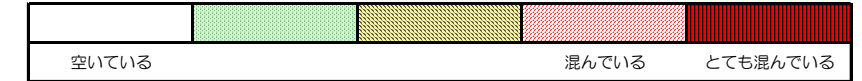

七隈線（橋本方面）の混雑状況

■ **令和2年5月18日(月)**のご利用状況をもとに作成しています。

混雑状況

(橋本方面)	天神南 ↓ 渡辺通	渡辺通 ↓ 薬院	薬院 ↓ 薬院大通	薬院大通 ↓ 桜坂	桜坂 ↓ 六本松	六本松 ↓ 別府	別府 ↓ 茶山	茶山 ↓ 金山	金山 ↓ 七隈	七隈 ↓ 福大前	福大前 ↓ 梅林	梅林 ↓ 野芥	野芥 ↓ 賀茂	賀茂 ↓ 次郎丸	次郎丸 ↓ 橋本
16:00 - 16:15															
16:15 - 16:30															
16:30 - 16:45															
16:45 - 17:00															
17:00 - 17:15															
17:15 - 17:30															
17:30 - 17:45															
17:45 - 18:00															
18:00 - 18:15															
18:15 - 18:30															
18:30 - 18:45															
18:45 - 19:00															