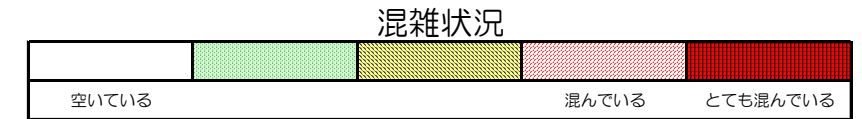

七隈線（橋本方面）の混雑状況

■ **令和2年5月18日(月)**のご利用状況をもとに作成しています。

混雑状況

(橋本方面)	天神南 ↓ 渡辺通	渡辺通 ↓ 薬院	薬院 ↓ 薬院大通	薬院大通 ↓ 桜坂	桜坂 ↓ 六本松	六本松 ↓ 別府	別府 ↓ 茶山	茶山 ↓ 金山	金山 ↓ 七隈	七隈 ↓ 福大前	福大前 ↓ 梅林	梅林 ↓ 野芥	野芥 ↓ 賀茂	賀茂 ↓ 次郎丸	次郎丸 ↓ 橋本
16:00 - 16:15															
16:15 - 16:30															
16:30 - 16:45															
16:45 - 17:00															
17:00 - 17:15															
17:15 - 17:30															
17:30 - 17:45															
17:45 - 18:00															
18:00 - 18:15															
18:15 - 18:30															
18:30 - 18:45															
18:45 - 19:00															

※上記の混雑状況は、目安です。
 ※同じ時間帯でも列車毎の混雑状況には偏りがあります。

七隈線（天神南方面）の混雑状況

■ **令和2年5月18日(月)**のご利用状況をもとに作成しています。

(天神南方面)	橋本 ↵ 次郎丸	次郎丸 ↵ 賀茂	賀茂 ↵ 野芥	野芥 ↵ 梅林	梅林 ↵ 福大前	福大前 ↵ 七隈	七隈 ↵ 金山	金山 ↵ 茶山	茶山 ↵ 別府	別府 ↵ 六本松	六本松 ↵ 桜坂	桜坂 ↵ 薬院大通	薬院大通 ↵ 薬院	薬院 ↵ 渡辺通	渡辺通 ↵ 天神南
16:00 - 16:15															
16:15 - 16:30															
16:30 - 16:45															
16:45 - 17:00															
17:00 - 17:15															
17:15 - 17:30															
17:30 - 17:45															
17:45 - 18:00															
18:00 - 18:15															
18:15 - 18:30															
18:30 - 18:45															
18:45 - 19:00															