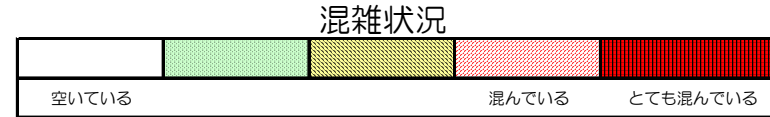

箱崎線（中洲川端方面）の混雑状況

■ **令和2年5月15日(金)**のご利用状況をもとに作成しています。

(中洲川端方面)	貝塚 ↓ 箱崎九大前	箱崎九大前 ↓ 箱崎宮前	箱崎宮前 ↓ 馬出九大病院前	馬出九大病院前 ↓ 千代県庁口	千代県庁口 ↓ 呉服町	呉服町 ↓ 中洲川端
16:00 - 16:15						
16:15 - 16:30						
16:30 - 16:45						
16:45 - 17:00						
17:00 - 17:15						
17:15 - 17:30						
17:30 - 17:45						
17:45 - 18:00						
18:00 - 18:15						
18:15 - 18:30						
18:30 - 18:45						
18:45 - 19:00						

※上記の混雑状況は、目安です。

※同じ時間帯でも列車毎の混雑状況には偏りがあります。

箱崎線（貝塚方面）の混雑状況

■ **令和2年5月15日(金)**のご利用状況をもとに作成しています。

(貝塚方面)	中洲川端 ↓ 呉服町	呉服町 ↓ 千代県庁口	千代県庁口 ↓ 馬出九大病院前	馬出九大病院前 ↓ 箱崎宮前	箱崎宮前 ↓ 箱崎九大前	箱崎九大前 ↓ 貝塚
16:00 - 16:15						
16:15 - 16:30						
16:30 - 16:45						
16:45 - 17:00						
17:00 - 17:15						
17:15 - 17:30						
17:30 - 17:45						
17:45 - 18:00						
18:00 - 18:15						
18:15 - 18:30						
18:30 - 18:45						
18:45 - 19:00						