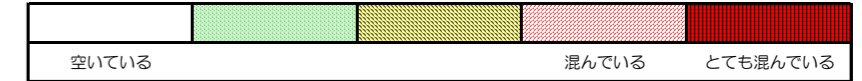

七隈線（天神南方面）の混雑状況

■ **令和2年5月15日(金)**のご利用状況をもとに作成しています。

混雑状況

(天神南方面)	橋本 ↵ 次郎丸	次郎丸 ↵ 賀茂	賀茂 ↵ 野芥	野芥 ↵ 梅林	梅林 ↵ 福大前	福大前 ↵ 七隈	七隈 ↵ 金山	金山 ↵ 茶山	茶山 ↵ 別府	別府 ↵ 六本松	六本松 ↵ 桜坂	桜坂 ↵ 薬院大通	薬院大通 ↵ 薬院	薬院 ↵ 渡辺通	渡辺通 ↵ 天神南
7:00 - 7:15															
7:15 - 7:30															
7:30 - 7:45															
7:45 - 8:00															
8:00 - 8:15															
8:15 - 8:30															
8:30 - 8:45															
8:45 - 9:00															
9:00 - 9:15															
9:15 - 9:30															
9:30 - 9:45															
9:45 - 10:00															

※上記の混雑状況は、目安です。

※同じ時間帯でも列車毎の混雑状況には偏りがあります。