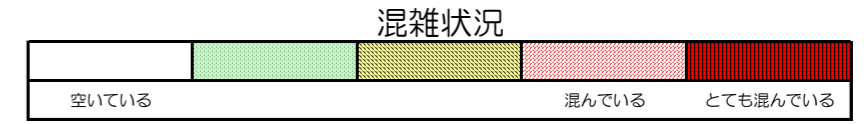

七隈線（天神南方面）の混雑状況

■ **令和2年5月15日(金)**のご利用状況をもとに作成しています。

(天神南方面)	橋本 ↵ 次郎丸	次郎丸 ↵ 賀茂	賀茂 ↵ 野芥	野芥 ↵ 梅林	梅林 ↵ 福大前	福大前 ↵ 七隈	七隈 ↵ 金山	金山 ↵ 茶山	茶山 ↵ 別府	別府 ↵ 六本松	六本松 ↵ 桜坂	桜坂 ↵ 薬院大通	薬院大通 ↵ 薬院	薬院 ↵ 渡辺通	渡辺通 ↵ 天神南
16:00 - 16:15															
16:15 - 16:30															
16:30 - 16:45															
16:45 - 17:00															
17:00 - 17:15															
17:15 - 17:30															
17:30 - 17:45															
17:45 - 18:00															
18:00 - 18:15															
18:15 - 18:30															
18:30 - 18:45															
18:45 - 19:00															

※上記の混雑状況は、目安です。
※同じ時間帯でも列車毎の混雑状況には偏りがあります。