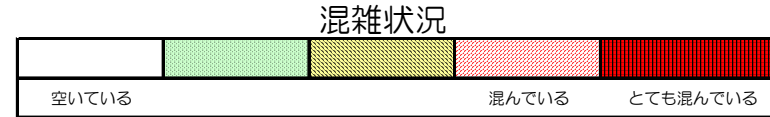

箱崎線（中洲川端方面）の混雑状況

■ **令和2年5月14日(木)**のご利用状況をもとに作成しています。

(中洲川端方面)	貝塚 ↓ 箱崎九大前	箱崎九大前 ↓ 箱崎宮前	箱崎宮前 ↓ 馬出九大病院前	馬出九大病院前 ↓ 千代県庁口	千代県庁口 ↓ 呉服町	呉服町 ↓ 中洲川端
	16:00 - 16:15					
16:15 - 16:30						
16:30 - 16:45						
16:45 - 17:00						
17:00 - 17:15						
17:15 - 17:30						
17:30 - 17:45						
17:45 - 18:00						
18:00 - 18:15						
18:15 - 18:30						
18:30 - 18:45						
18:45 - 19:00						

※上記の混雑状況は、目安です。

※同じ時間帯でも列車毎の混雑状況には偏りがあります。

箱崎線（貝塚方面）の混雑状況

■ **令和2年5月14日(木)**のご利用状況をもとに作成しています。

(貝塚方面)	中洲川端 ↓ 呉服町	呉服町 ↓ 千代県庁口	千代県庁口 ↓ 馬出九大病院前	馬出九大病院前 ↓ 箱崎宮前	箱崎宮前 ↓ 箱崎九大前	箱崎九大前 ↓ 貝塚
16:00 - 16:15						
16:15 - 16:30						
16:30 - 16:45						
16:45 - 17:00						
17:00 - 17:15						
17:15 - 17:30						
17:30 - 17:45						
17:45 - 18:00						
18:00 - 18:15						
18:15 - 18:30						
18:30 - 18:45						
18:45 - 19:00						