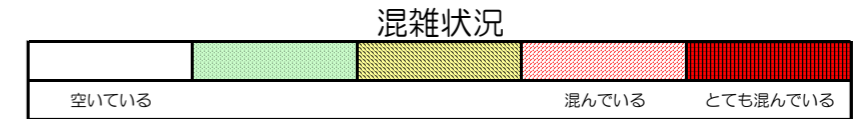

七隈線（天神南方面）の混雑状況

■ **令和2年5月14日(木)**のご利用状況をもとに作成しています。

(天神南方面)	橋本 ↵ 次郎丸	次郎丸 ↵ 賀茂	賀茂 ↵ 野芥	野芥 ↵ 梅林	梅林 ↵ 福大前	福大前 ↵ 七隈	七隈 ↵ 金山	金山 ↵ 茶山	茶山 ↵ 別府	別府 ↵ 六本松	六本松 ↵ 桜坂	桜坂 ↵ 薬院大通	薬院大通 ↵ 薬院	薬院 ↵ 渡辺通	渡辺通 ↵ 天神南
7:00 - 7:15															
7:15 - 7:30															
7:30 - 7:45															
7:45 - 8:00															
8:00 - 8:15															
8:15 - 8:30															
8:30 - 8:45															
8:45 - 9:00															
9:00 - 9:15															
9:15 - 9:30															
9:30 - 9:45															
9:45 - 10:00															

※上記の混雑状況は、目安です。
※同じ時間帯でも列車毎の混雑状況には偏りがあります。