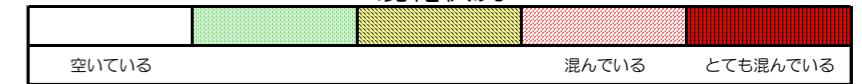

# 七隈線（橋本方面）の混雑状況

■ **令和2年5月14日(木)**のご利用状況をもとに作成しています。

混雑状況

(橋本方面)	天神南 ↕ 渡辺通	渡辺通 ↕ 薬院	薬院 ↕ 薬院大通	薬院大通 ↕ 桜坂	桜坂 ↕ 六本松	六本松 ↕ 別府	別府 ↕ 茶山	茶山 ↕ 金山	金山 ↕ 七隈	七隈 ↕ 福大前	福大前 ↕ 梅林	梅林 ↕ 野芥	野芥 ↕ 賀茂	賀茂 ↕ 次郎丸	次郎丸 ↕ 橋本
7:00 - 7:15															
7:15 - 7:30															
7:30 - 7:45															
7:45 - 8:00															
8:00 - 8:15															
8:15 - 8:30															
8:30 - 8:45															
8:45 - 9:00															
9:00 - 9:15															
9:15 - 9:30															
9:30 - 9:45															
9:45 - 10:00															