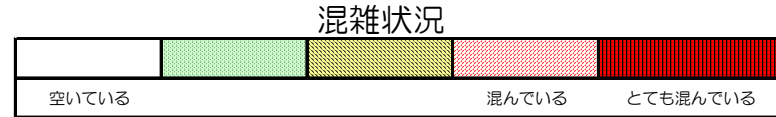

箱崎線（中洲川端方面）の混雑状況

■ **令和2年5月13日(水)**のご利用状況をもとに作成しています。

(中洲川端方面)	貝塚 ↓ 箱崎九大前	箱崎九大前 ↓ 箱崎宮前	箱崎宮前 ↓ 馬出九大病院前	馬出九大病院前 ↓ 千代県庁口	千代県庁口 ↓ 呉服町	呉服町 ↓ 中洲川端
	7:00 - 7:15					
7:15 - 7:30						
7:30 - 7:45						
7:45 - 8:00						
8:00 - 8:15						
8:15 - 8:30						
8:30 - 8:45						
8:45 - 9:00						
9:00 - 9:15						
9:15 - 9:30						
9:30 - 9:45						
9:45 - 10:00						

※上記の混雑状況は、目安です。

※同じ時間帯でも列車毎の混雑状況には偏りがあります。

箱崎線（貝塚方面）の混雑状況

■ **令和2年5月13日(水)**のご利用状況をもとに作成しています。

(貝塚方面)	中洲川端 ↵ 呉服町	呉服町 ↵ 千代県庁口	千代県庁口 ↵ 馬出九大病院前	馬出九大病院前 ↵ 箱崎宮前	箱崎宮前 ↵ 箱崎九大前	箱崎九大前 ↵ 貝塚
7:00 - 7:15						
7:15 - 7:30						
7:30 - 7:45						
7:45 - 8:00						
8:00 - 8:15						
8:15 - 8:30						
8:30 - 8:45						
8:45 - 9:00						
9:00 - 9:15						
9:15 - 9:30						
9:30 - 9:45						
9:45 - 10:00						