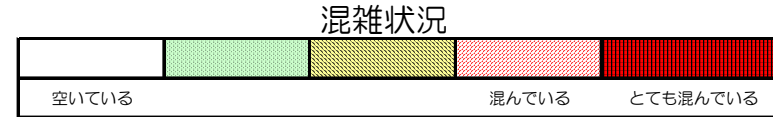

箱崎線（中洲川端方面）の混雑状況

■ **令和2年5月13日(水)**のご利用状況をもとに作成しています。

(中洲川端方面)	貝塚 ↓ 箱崎九大前	箱崎九大前 ↓ 箱崎宮前	箱崎宮前 ↓ 馬出九大病院前	馬出九大病院前 ↓ 千代県庁口	千代県庁口 ↓ 呉服町	呉服町 ↓ 中洲川端
	7:00 - 7:15					
7:15 - 7:30						
7:30 - 7:45						
7:45 - 8:00						
8:00 - 8:15						
8:15 - 8:30						
8:30 - 8:45						
8:45 - 9:00						
9:00 - 9:15						
9:15 - 9:30						
9:30 - 9:45						
9:45 - 10:00						

※上記の混雑状況は、目安です。

※同じ時間帯でも列車毎の混雑状況には偏りがあります。

箱崎線（貝塚方面）の混雑状況

■ **令和2年5月13日(水)**のご利用状況をもとに作成しています。

(貝塚方面)	中洲川端 ↵ 呉服町	呉服町 ↵ 千代県庁口	千代県庁口 ↵ 馬出九大病院前	馬出九大病院前 ↵ 箱崎宮前	箱崎宮前 ↵ 箱崎九大前	箱崎九大前 ↵ 貝塚
7:00 - 7:15						
7:15 - 7:30						
7:30 - 7:45						
7:45 - 8:00						
8:00 - 8:15						
8:15 - 8:30						
8:30 - 8:45						
8:45 - 9:00						
9:00 - 9:15						
9:15 - 9:30						
9:30 - 9:45						
9:45 - 10:00						