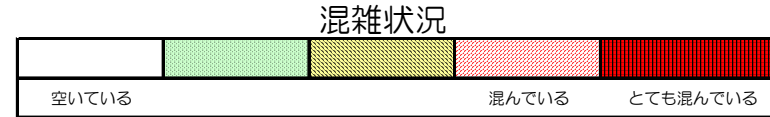

箱崎線（中洲川端方面）の混雑状況

■ **令和2年5月13日(水)**のご利用状況をもとに作成しています。

(中洲川端方面)	貝塚 ↓ 箱崎九大前	箱崎九大前 ↓ 箱崎宮前	箱崎宮前 ↓ 馬出九大病院前	馬出九大病院前 ↓ 千代県庁口	千代県庁口 ↓ 呉服町	呉服町 ↓ 中洲川端
	16:00 - 16:15					
16:15 - 16:30						
16:30 - 16:45						
16:45 - 17:00						
17:00 - 17:15						
17:15 - 17:30						
17:30 - 17:45						
17:45 - 18:00						
18:00 - 18:15						
18:15 - 18:30						
18:30 - 18:45						
18:45 - 19:00						

※上記の混雑状況は、目安です。

※同じ時間帯でも列車毎の混雑状況には偏りがあります。

箱崎線（貝塚方面）の混雑状況

■ **令和2年5月13日(水)**のご利用状況をもとに作成しています。

(貝塚方面)	中洲川端 ↓ 呉服町	呉服町 ↓ 千代県庁口	千代県庁口 ↓ 馬出九大病院前	馬出九大病院前 ↓ 箱崎宮前	箱崎宮前 ↓ 箱崎九大前	箱崎九大前 ↓ 貝塚
16:00 - 16:15						
16:15 - 16:30						
16:30 - 16:45						
16:45 - 17:00						
17:00 - 17:15						
17:15 - 17:30						
17:30 - 17:45						
17:45 - 18:00						
18:00 - 18:15						
18:15 - 18:30						
18:30 - 18:45						
18:45 - 19:00						