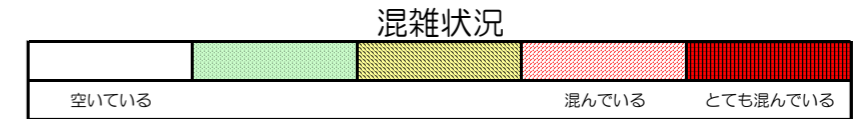

七隈線（天神南方面）の混雑状況

■ **令和2年5月13日(水)**のご利用状況をもとに作成しています。

(天神南方面)	橋本 ↵ 次郎丸	次郎丸 ↵ 賀茂	賀茂 ↵ 野芥	野芥 ↵ 梅林	梅林 ↵ 福大前	福大前 ↵ 七隈	七隈 ↵ 金山	金山 ↵ 茶山	茶山 ↵ 別府	別府 ↵ 六本松	六本松 ↵ 桜坂	桜坂 ↵ 薬院大通	薬院大通 ↵ 薬院	薬院 ↵ 渡辺通	渡辺通 ↵ 天神南
7:00 - 7:15															
7:15 - 7:30															
7:30 - 7:45															
7:45 - 8:00															
8:00 - 8:15															
8:15 - 8:30															
8:30 - 8:45															
8:45 - 9:00															
9:00 - 9:15															
9:15 - 9:30															
9:30 - 9:45															
9:45 - 10:00															

※上記の混雑状況は、目安です。
※同じ時間帯でも列車毎の混雑状況には偏りがあります。