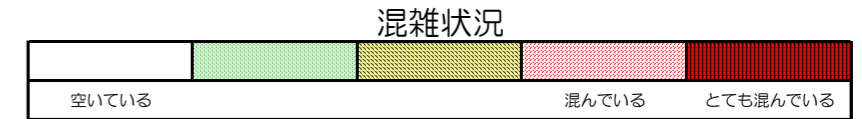

七隈線（天神南方面）の混雑状況

■ **令和2年5月13日(水)**のご利用状況をもとに作成しています。

(天神南方面)	橋本 ↵ 次郎丸	次郎丸 ↵ 賀茂	賀茂 ↵ 野芥	野芥 ↵ 梅林	梅林 ↵ 福大前	福大前 ↵ 七隈	七隈 ↵ 金山	金山 ↵ 茶山	茶山 ↵ 別府	別府 ↵ 六本松	六本松 ↵ 桜坂	桜坂 ↵ 薬院大通	薬院大通 ↵ 薬院	薬院 ↵ 渡辺通	渡辺通 ↵ 天神南
16:00 - 16:15															
16:15 - 16:30															
16:30 - 16:45															
16:45 - 17:00															
17:00 - 17:15															
17:15 - 17:30															
17:30 - 17:45															
17:45 - 18:00															
18:00 - 18:15															
18:15 - 18:30															
18:30 - 18:45															
18:45 - 19:00															

※上記の混雑状況は、目安です。
※同じ時間帯でも列車毎の混雑状況には偏りがあります。