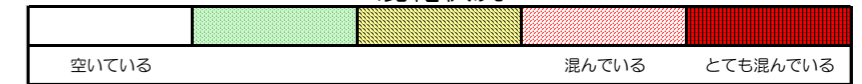

※上記の混雑状況は、目安です。

※同じ時間帯でも列車毎の混雑状況には偏りがあります。

七隈線（天神南方面）の混雑状況

■ **令和2年5月12日(火)**のご利用状況をもとに作成しています。

混雑状況

(天神南方面)	橋本 ↵ 次郎丸	次郎丸 ↵ 賀茂	賀茂 ↵ 野芥	野芥 ↵ 梅林	梅林 ↵ 福大前	福大前 ↵ 七隈	七隈 ↵ 金山	金山 ↵ 茶山	茶山 ↵ 別府	別府 ↵ 六本松	六本松 ↵ 桜坂	桜坂 ↵ 薬院大通	薬院大通 ↵ 薬院	薬院 ↵ 渡辺通	渡辺通 ↵ 天神南
16:00 - 16:15															
16:15 - 16:30															
16:30 - 16:45															
16:45 - 17:00															
17:00 - 17:15															
17:15 - 17:30															
17:30 - 17:45															
17:45 - 18:00															
18:00 - 18:15															
18:15 - 18:30															
18:30 - 18:45															
18:45 - 19:00															