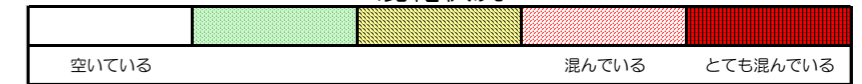

※上記の混雑状況は、目安です。

※同じ時間帯でも列車毎の混雑状況には偏りがあります。

七隈線（天神南方面）の混雑状況

■ **令和2年5月11日(月)**のご利用状況をもとに作成しています。

混雑状況

(天神南方面)	橋本 ↕ 次郎丸	次郎丸 ↕ 賀茂	賀茂 ↕ 野芥	野芥 ↕ 梅林	梅林 ↕ 福大前	福大前 ↕ 七隈	七隈 ↕ 金山	金山 ↕ 茶山	茶山 ↕ 別府	別府 ↕ 六本松	六本松 ↕ 桜坂	桜坂 ↕ 薬院大通	薬院大通 ↕ 薬院	薬院 ↕ 渡辺通	渡辺通 ↕ 天神南
7:00 - 7:15															
7:15 - 7:30															
7:30 - 7:45															
7:45 - 8:00															
8:00 - 8:15															
8:15 - 8:30															
8:30 - 8:45															
8:45 - 9:00															
9:00 - 9:15															
9:15 - 9:30															
9:30 - 9:45															
9:45 - 10:00															