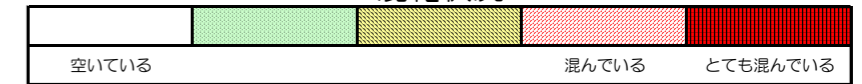

※上記の混雑状況は、目安です。

※同じ時間帯でも列車毎の混雑状況には偏りがあります。

七隈線（天神南方面）の混雑状況

■ **令和2年5月11日(月)**のご利用状況をもとに作成しています。

混雑状況

(天神南方面)	橋本 ↵ 次郎丸	次郎丸 ↵ 賀茂	賀茂 ↵ 野芥	野芥 ↵ 梅林	梅林 ↵ 福大前	福大前 ↵ 七隈	七隈 ↵ 金山	金山 ↵ 茶山	茶山 ↵ 別府	別府 ↵ 六本松	六本松 ↵ 桜坂	桜坂 ↵ 薬院大通	薬院大通 ↵ 薬院	薬院 ↵ 渡辺通	渡辺通 ↵ 天神南
16:00 - 16:15															
16:15 - 16:30															
16:30 - 16:45															
16:45 - 17:00															
17:00 - 17:15															
17:15 - 17:30															
17:30 - 17:45															
17:45 - 18:00															
18:00 - 18:15															
18:15 - 18:30															
18:30 - 18:45															
18:45 - 19:00															