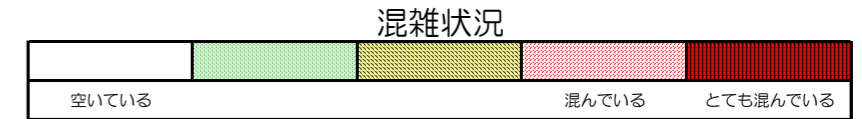

七隈線（天神南方面）の混雑状況

■ **令和2年5月8日(金)**のご利用状況をもとに作成しています。

(天神南方面)	橋本 ↵ 次郎丸	次郎丸 ↵ 賀茂	賀茂 ↵ 野芥	野芥 ↵ 梅林	梅林 ↵ 福大前	福大前 ↵ 七隈	七隈 ↵ 金山	金山 ↵ 茶山	茶山 ↵ 別府	別府 ↵ 六本松	六本松 ↵ 桜坂	桜坂 ↵ 薬院大通	薬院大通 ↵ 薬院	薬院 ↵ 渡辺通	渡辺通 ↵ 天神南
7:00 - 7:15															
7:15 - 7:30															
7:30 - 7:45															
7:45 - 8:00															
8:00 - 8:15															
8:15 - 8:30															
8:30 - 8:45															
8:45 - 9:00															
9:00 - 9:15															
9:15 - 9:30															
9:30 - 9:45															
9:45 - 10:00															

※上記の混雑状況は、目安です。
※同じ時間帯でも列車毎の混雑状況には偏りがあります。