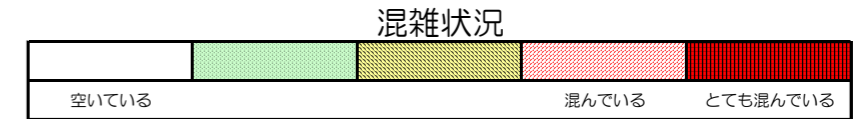

七隈線（天神南方面）の混雑状況

■ **令和2年5月8日(金)**のご利用状況をもとに作成しています。

(天神南方面)	橋本 ↵ 次郎丸	次郎丸 ↵ 賀茂	賀茂 ↵ 野芥	野芥 ↵ 梅林	梅林 ↵ 福大前	福大前 ↵ 七隈	七隈 ↵ 金山	金山 ↵ 茶山	茶山 ↵ 別府	別府 ↵ 六本松	六本松 ↵ 桜坂	桜坂 ↵ 薬院大通	薬院大通 ↵ 薬院	薬院 ↵ 渡辺通	渡辺通 ↵ 天神南
16:00 - 16:15															
16:15 - 16:30															
16:30 - 16:45															
16:45 - 17:00															
17:00 - 17:15															
17:15 - 17:30															
17:30 - 17:45															
17:45 - 18:00															
18:00 - 18:15															
18:15 - 18:30															
18:30 - 18:45															
18:45 - 19:00															

※上記の混雑状況は、目安です。

※同じ時間帯でも列車毎の混雑状況には偏りがあります。