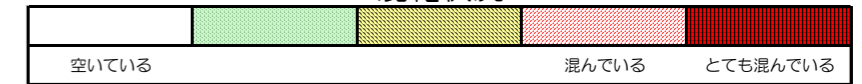

# 七隈線（橋本方面）の混雑状況

■ **令和2年5月8日(金)**のご利用状況をもとに作成しています。

混雑状況

(橋本方面)	天神南 ↕ 渡辺通	渡辺通 ↕ 薬院	薬院 ↕ 薬院大通	薬院大通 ↕ 桜坂	桜坂 ↕ 六本松	六本松 ↕ 別府	別府 ↕ 茶山	茶山 ↕ 金山	金山 ↕ 七隈	七隈 ↕ 福大前	福大前 ↕ 梅林	梅林 ↕ 野芥	野芥 ↕ 賀茂	賀茂 ↕ 次郎丸	次郎丸 ↕ 橋本
16:00 - 16:15															
16:15 - 16:30															
16:30 - 16:45															
16:45 - 17:00															
17:00 - 17:15															
17:15 - 17:30															
17:30 - 17:45															
17:45 - 18:00															
18:00 - 18:15															
18:15 - 18:30															
18:30 - 18:45															
18:45 - 19:00															