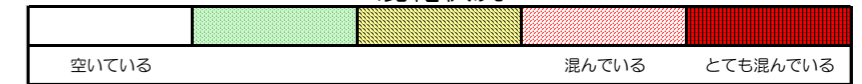

※上記の混雑状況は、目安です。

※同じ時間帯でも列車毎の混雑状況には偏りがあります。

七隈線（天神南方面）の混雑状況

■ **令和2年5月7日(木)**のご利用状況をもとに作成しています。

混雑状況

(天神南方面)	橋本 ↵ 次郎丸	次郎丸 ↵ 賀茂	賀茂 ↵ 野芥	野芥 ↵ 梅林	梅林 ↵ 福大前	福大前 ↵ 七隈	七隈 ↵ 金山	金山 ↵ 茶山	茶山 ↵ 別府	別府 ↵ 六本松	六本松 ↵ 桜坂	桜坂 ↵ 薬院大通	薬院大通 ↵ 薬院	薬院 ↵ 渡辺通	渡辺通 ↵ 天神南
7:00 - 7:15															
7:15 - 7:30															
7:30 - 7:45															
7:45 - 8:00															
8:00 - 8:15															
8:15 - 8:30															
8:30 - 8:45															
8:45 - 9:00															
9:00 - 9:15															
9:15 - 9:30															
9:30 - 9:45															
9:45 - 10:00															