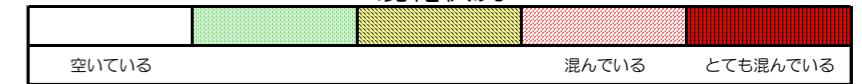

七隈線（橋本方面）の混雑状況

■ **令和2年5月7日(木)**のご利用状況をもとに作成しています。

混雑状況

(橋本方面)	天神南 ↕ 渡辺通	渡辺通 ↕ 薬院	薬院 ↕ 薬院大通	薬院大通 ↕ 桜坂	桜坂 ↕ 六本松	六本松 ↕ 別府	別府 ↕ 茶山	茶山 ↕ 金山	金山 ↕ 七隈	七隈 ↕ 福大前	福大前 ↕ 梅林	梅林 ↕ 野芥	野芥 ↕ 賀茂	賀茂 ↕ 次郎丸	次郎丸 ↕ 橋本
16:00 - 16:15															
16:15 - 16:30															
16:30 - 16:45															
16:45 - 17:00															
17:00 - 17:15															
17:15 - 17:30															
17:30 - 17:45															
17:45 - 18:00															
18:00 - 18:15															
18:15 - 18:30															
18:30 - 18:45															
18:45 - 19:00															