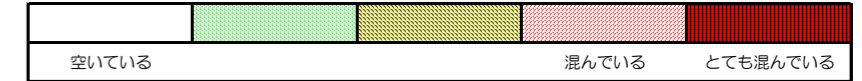

七隈線（天神南方面）の混雑状況

■令和2年5月7日(木)のご利用状況をもとに作成しています。

混雑状況

(天神南方面)	橋本 ↵ 次郎丸	次郎丸 ↵ 賀茂	賀茂 ↵ 野芥	野芥 ↵ 梅林	梅林 ↵ 福大前	福大前 ↵ 七隈	七隈 ↵ 金山	金山 ↵ 茶山	茶山 ↵ 別府	別府 ↵ 六本松	六本松 ↵ 桜坂	桜坂 ↵ 薬院大通	薬院大通 ↵ 薬院	薬院 ↵ 渡辺通	渡辺通 ↵ 天神南
16:00 - 16:15															
16:15 - 16:30															
16:30 - 16:45															
16:45 - 17:00															
17:00 - 17:15															
17:15 - 17:30															
17:30 - 17:45															
17:45 - 18:00															
18:00 - 18:15															
18:15 - 18:30															
18:30 - 18:45															
18:45 - 19:00															

※上記の混雑状況は、目安です。

※同じ時間帯でも列車毎の混雑状況には偏りがあります。