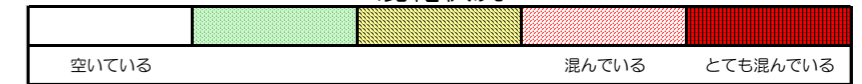

※上記の混雑状況は、目安です。

※同じ時間帯でも列車毎の混雑状況には偏りがあります。

七隈線（天神南方面）の混雑状況

■ **令和2年5月1日(金)**のご利用状況をもとに作成しています。

混雑状況

(天神南方面)	橋本 ↵ 次郎丸	次郎丸 ↵ 賀茂	賀茂 ↵ 野芥	野芥 ↵ 梅林	梅林 ↵ 福大前	福大前 ↵ 七隈	七隈 ↵ 金山	金山 ↵ 茶山	茶山 ↵ 別府	別府 ↵ 六本松	六本松 ↵ 桜坂	桜坂 ↵ 薬院大通	薬院大通 ↵ 薬院	薬院 ↵ 渡辺通	渡辺通 ↵ 天神南
7:00 - 7:15															
7:15 - 7:30															
7:30 - 7:45															
7:45 - 8:00															
8:00 - 8:15															
8:15 - 8:30															
8:30 - 8:45															
8:45 - 9:00															
9:00 - 9:15															
9:15 - 9:30															
9:30 - 9:45															
9:45 - 10:00															